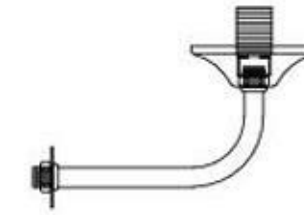

SLE106201-01

ev  
luce

Packing list:

①

①

①

PM:16\*16\*14+2 1pcs