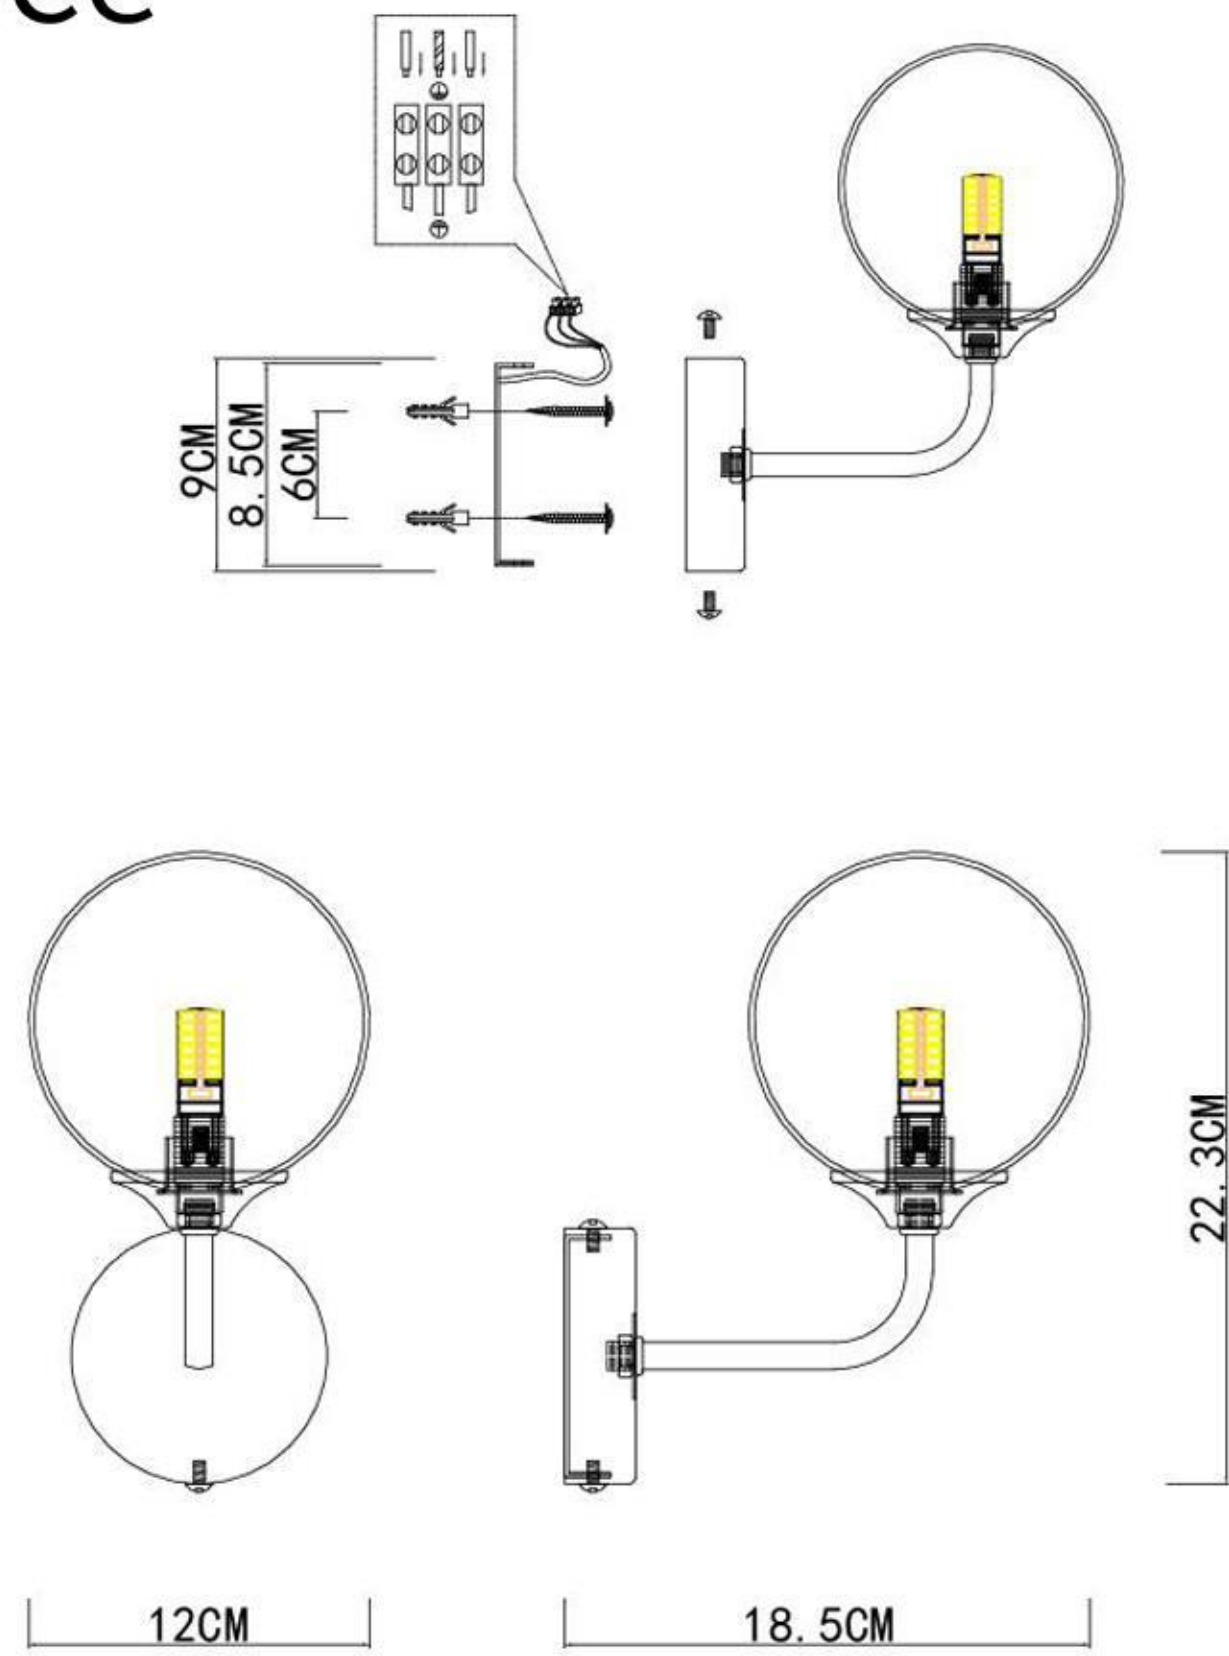

SLE106201-01

ev  
luce

Packing list:

①

①

①

PM:16\*16\*14+2 1pcs