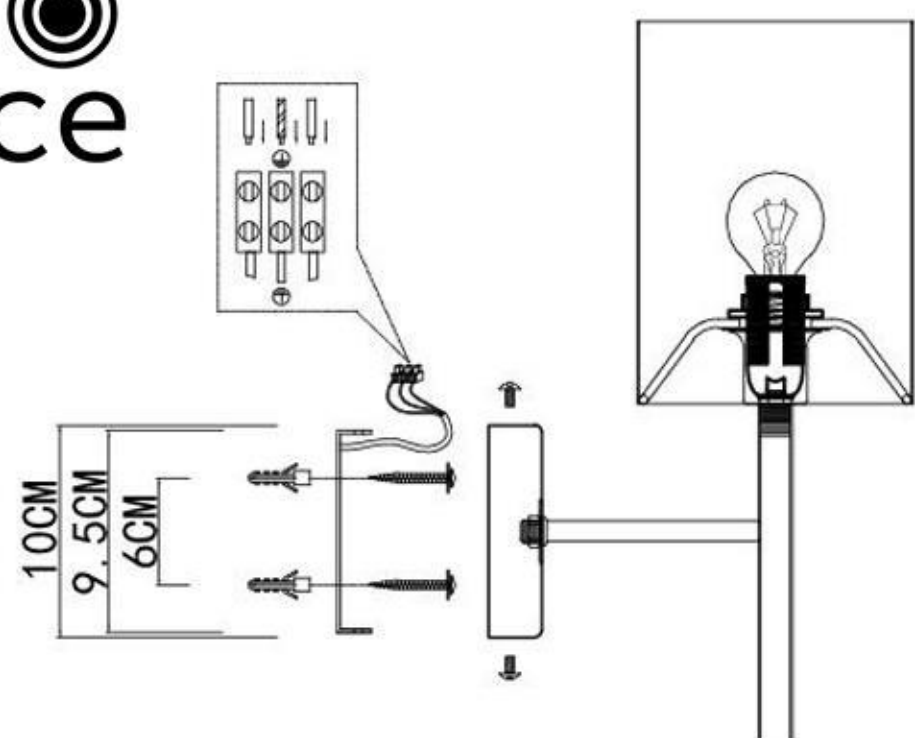

SLE107301-01

ev  
luce

Packing list:

C3:14\*14\*20 1pcs