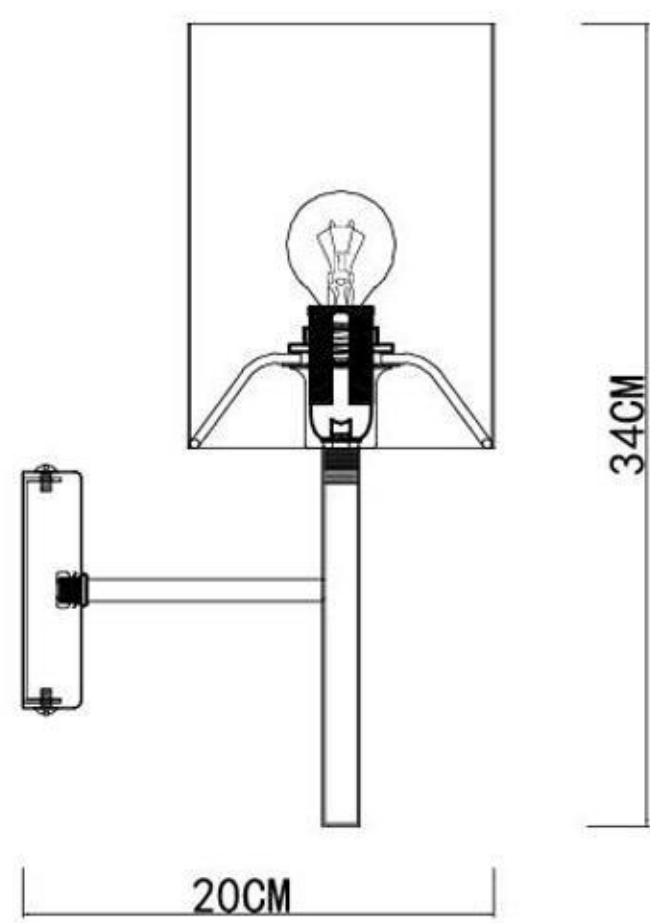

SLE107301-01

ev  
luce

Packing list:

C3:14\*14\*20 1pcs