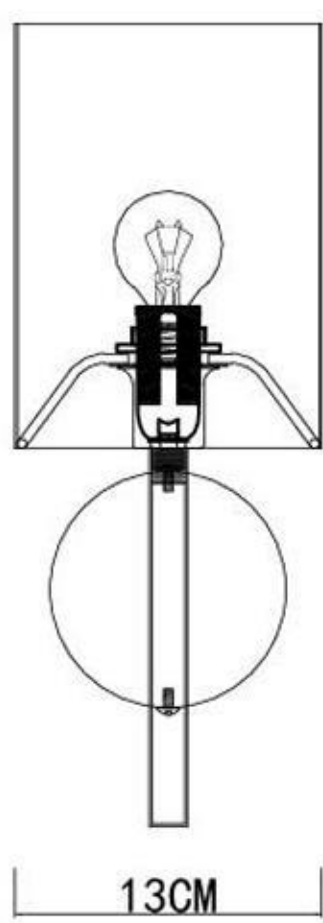

SLE107301-01

ev  
luce

Packing list:

C3:14\*14\*20 1pcs