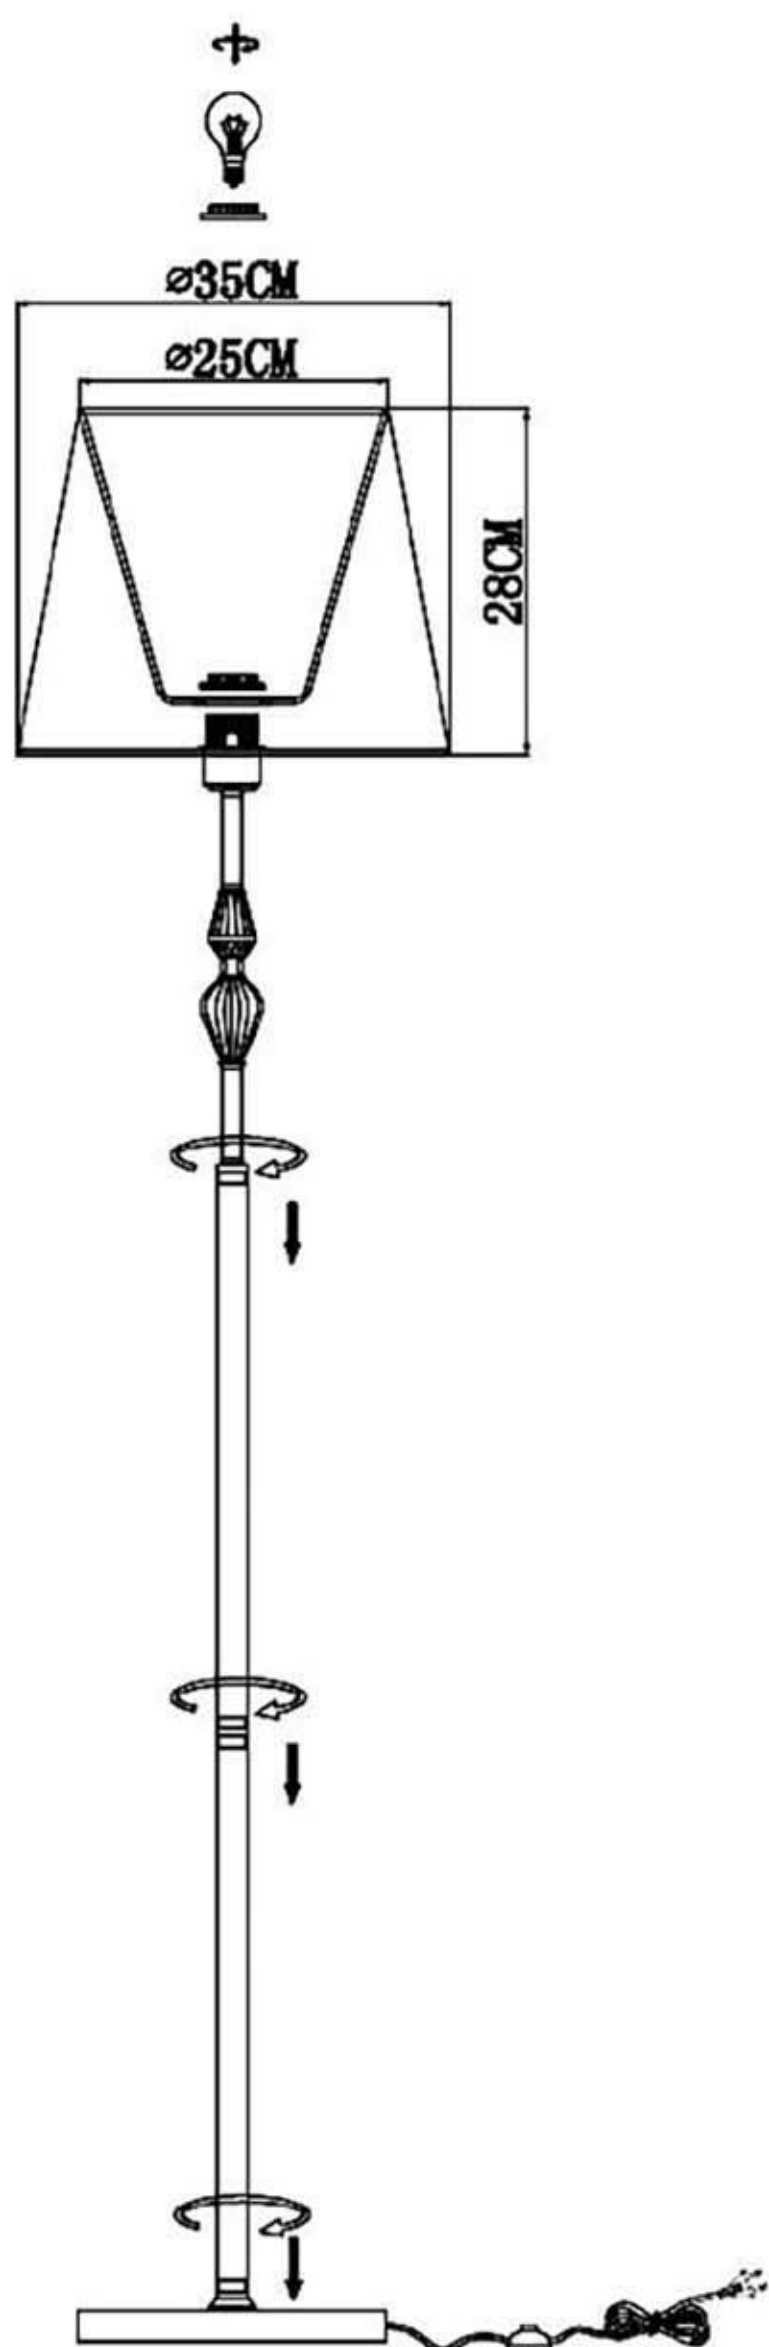

evoc  
luce

SLE1116-105-01