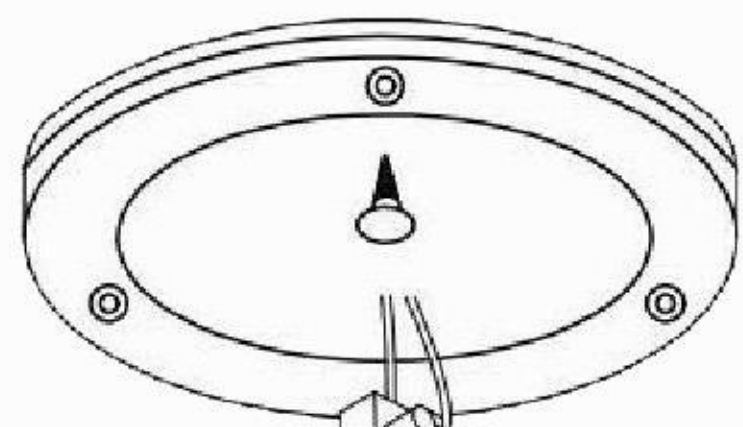

ST LUCE

ST115.432.07

79MM

100MM