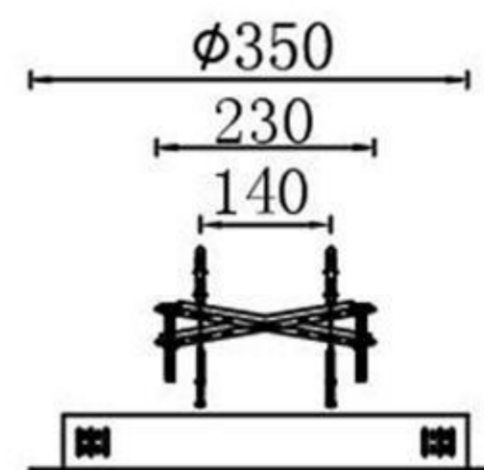

Item NO:SL153.543.27

A

B

ST LUCE

C

D