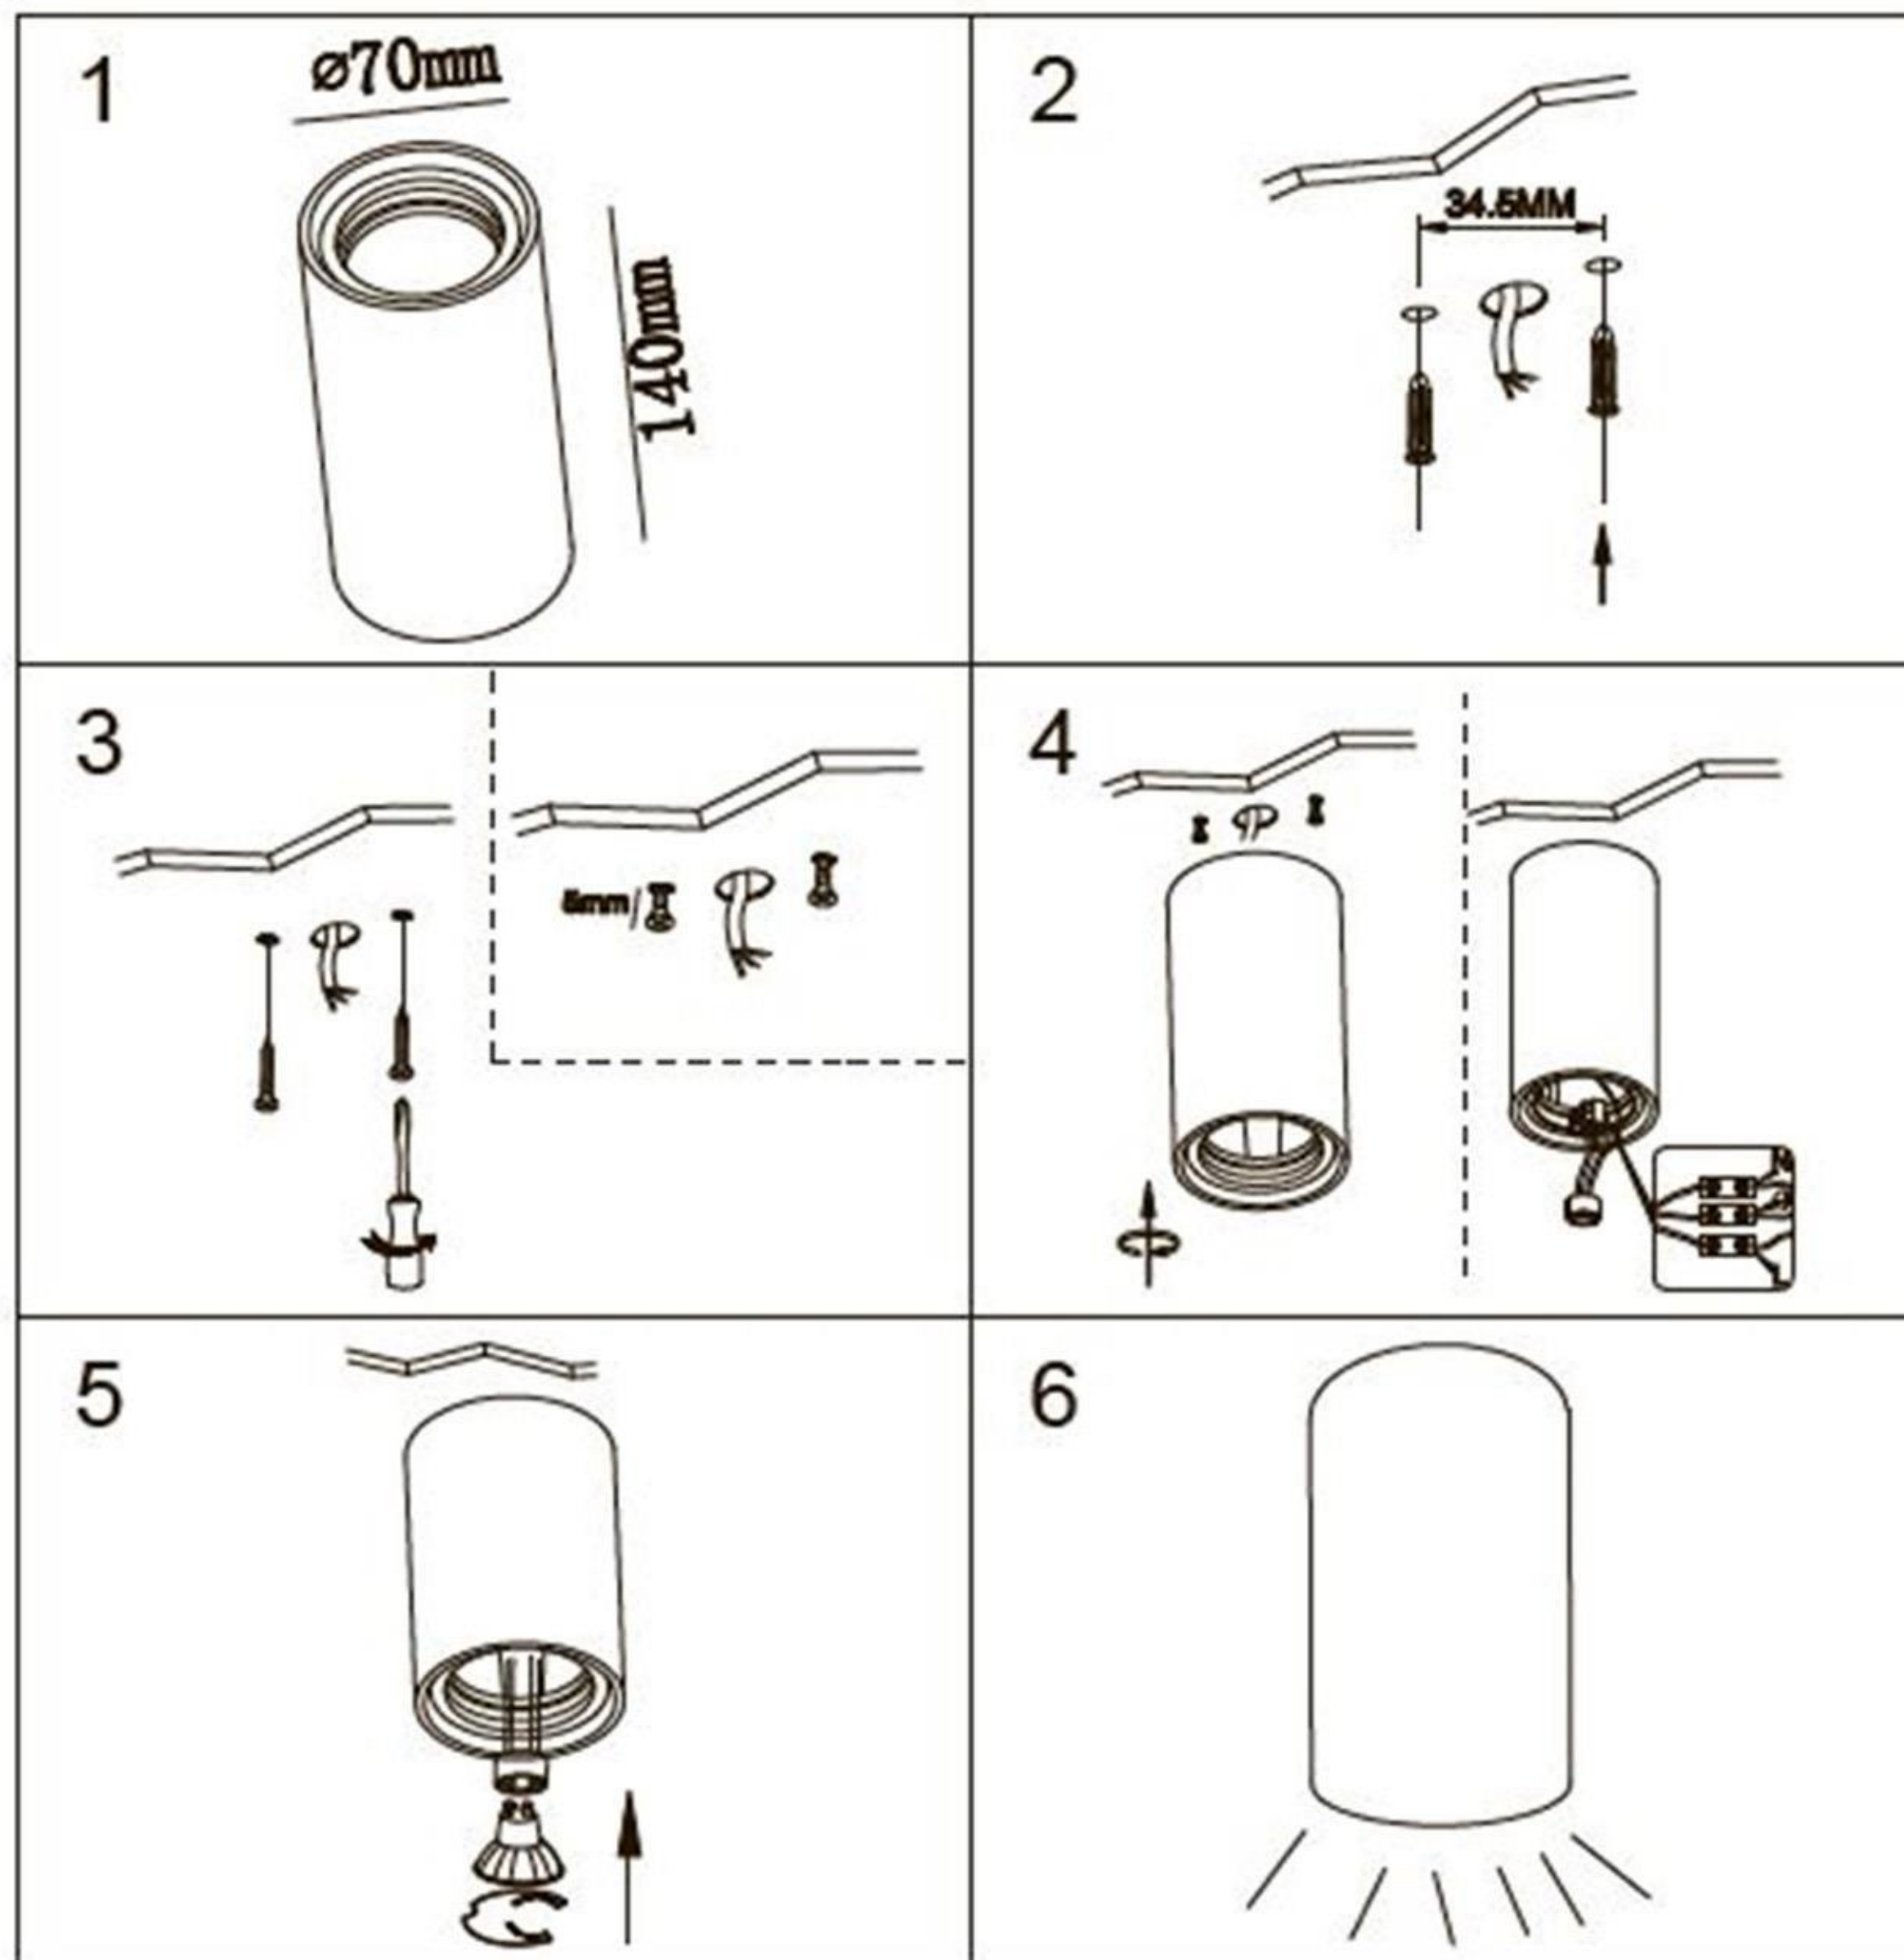

Ceiling light/Светильник потолочный

Assembly Instruction

ST LUCE

Артикул/Article

ST155.502.01

Вопросы и предложения:

E-mail: info@stluce.ru

www.stluce.ru