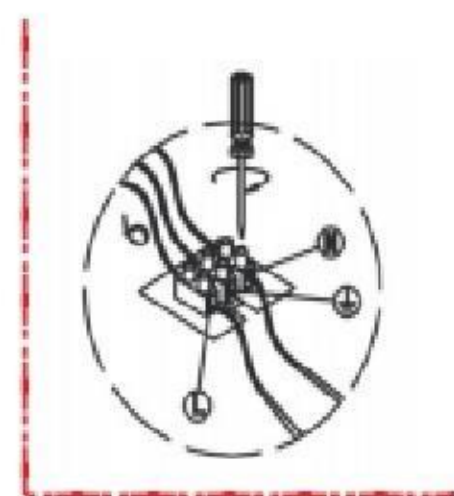

ST LUCE

ST602.543.72

①

H1200 ②

780