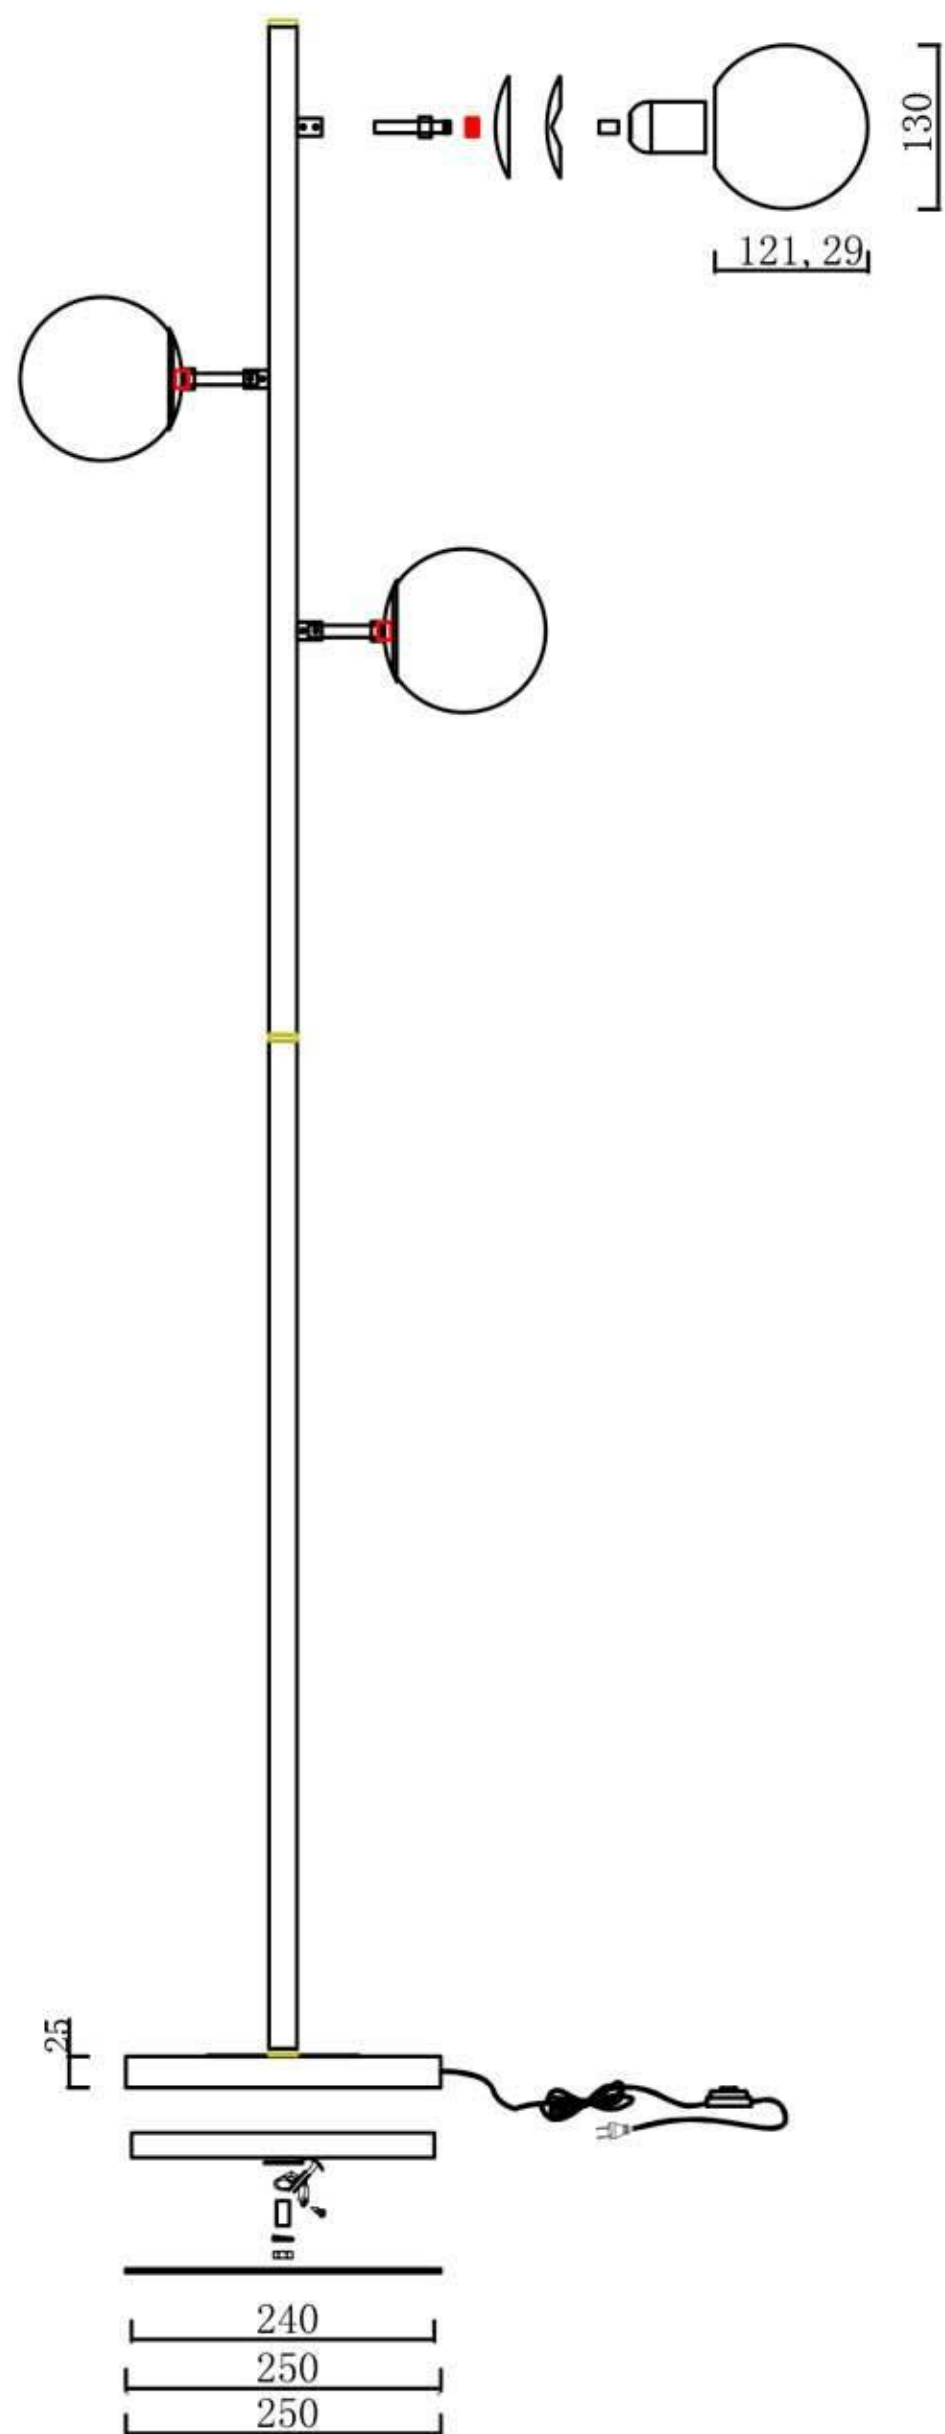

evoc  
luce

SLE154905-03