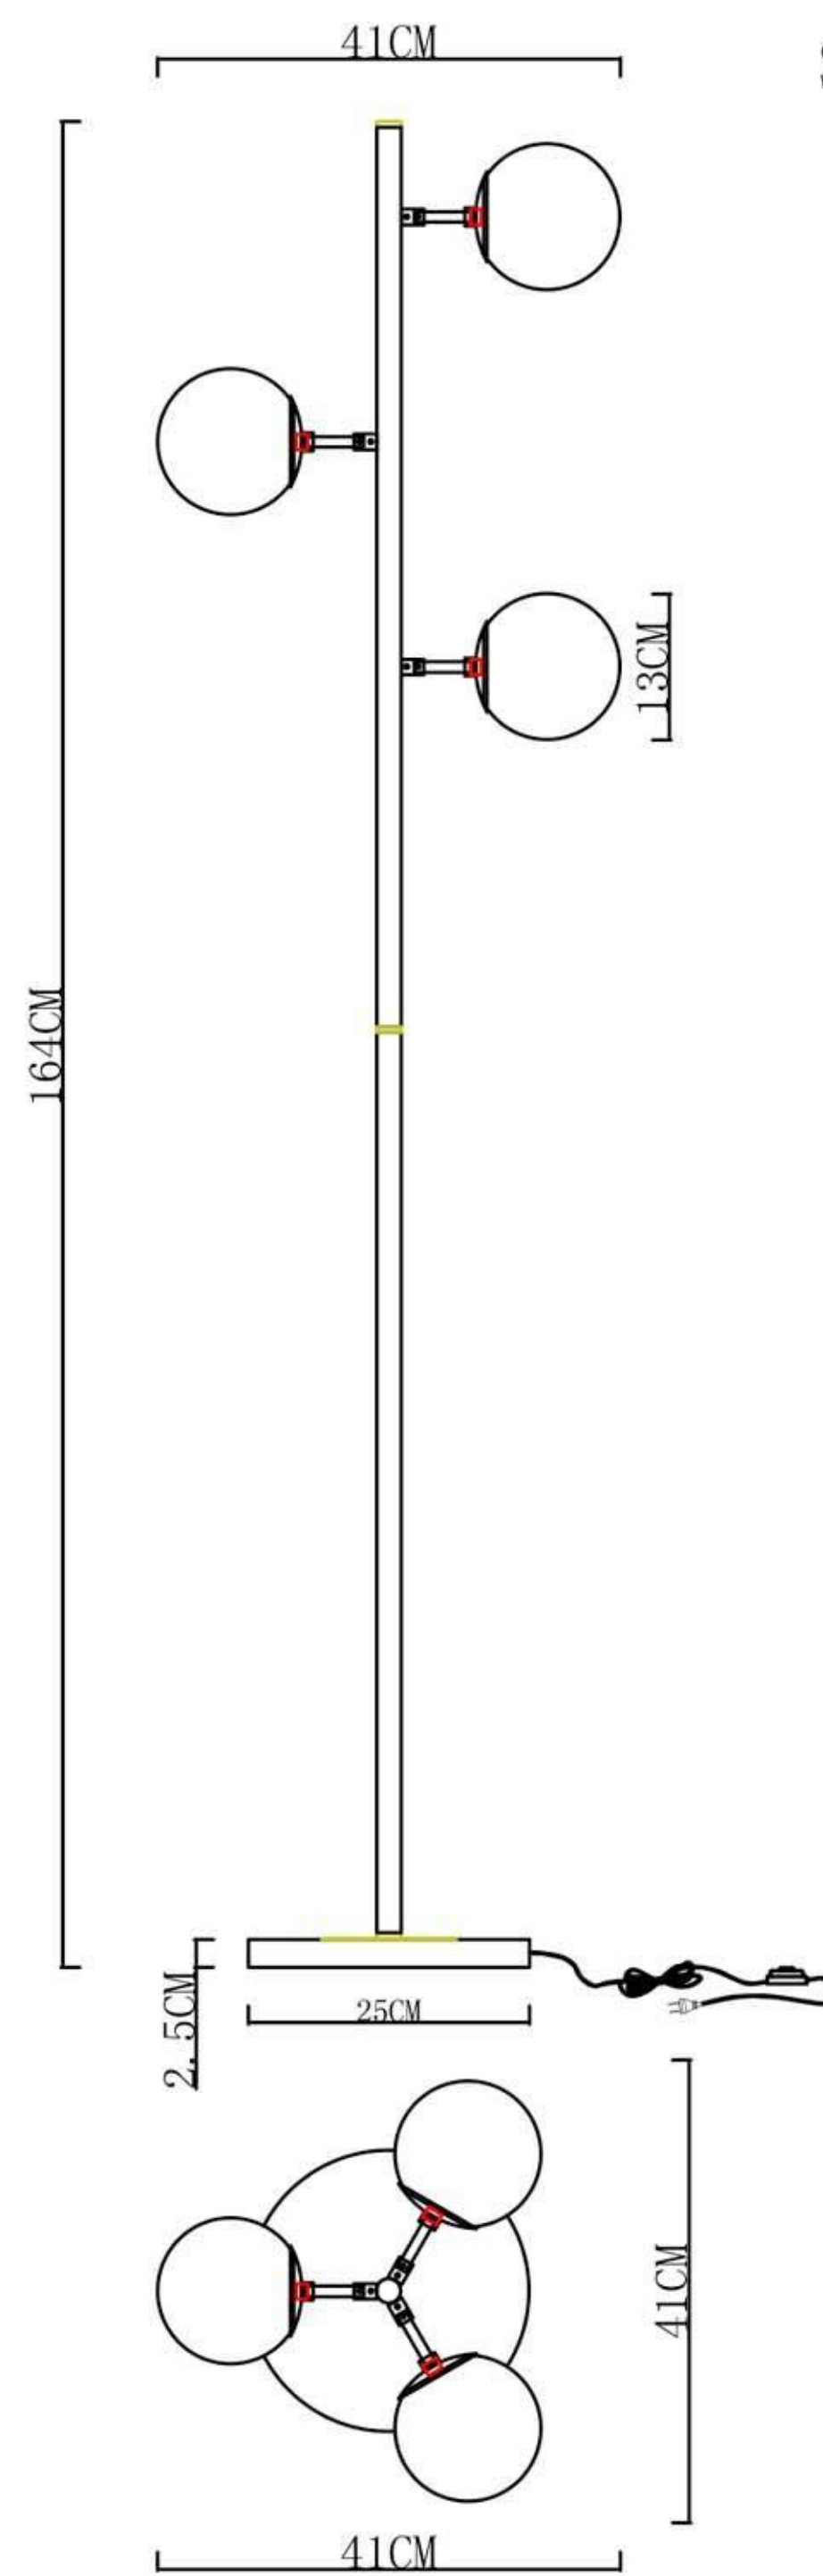

evoc  
luce

SLE154905-03