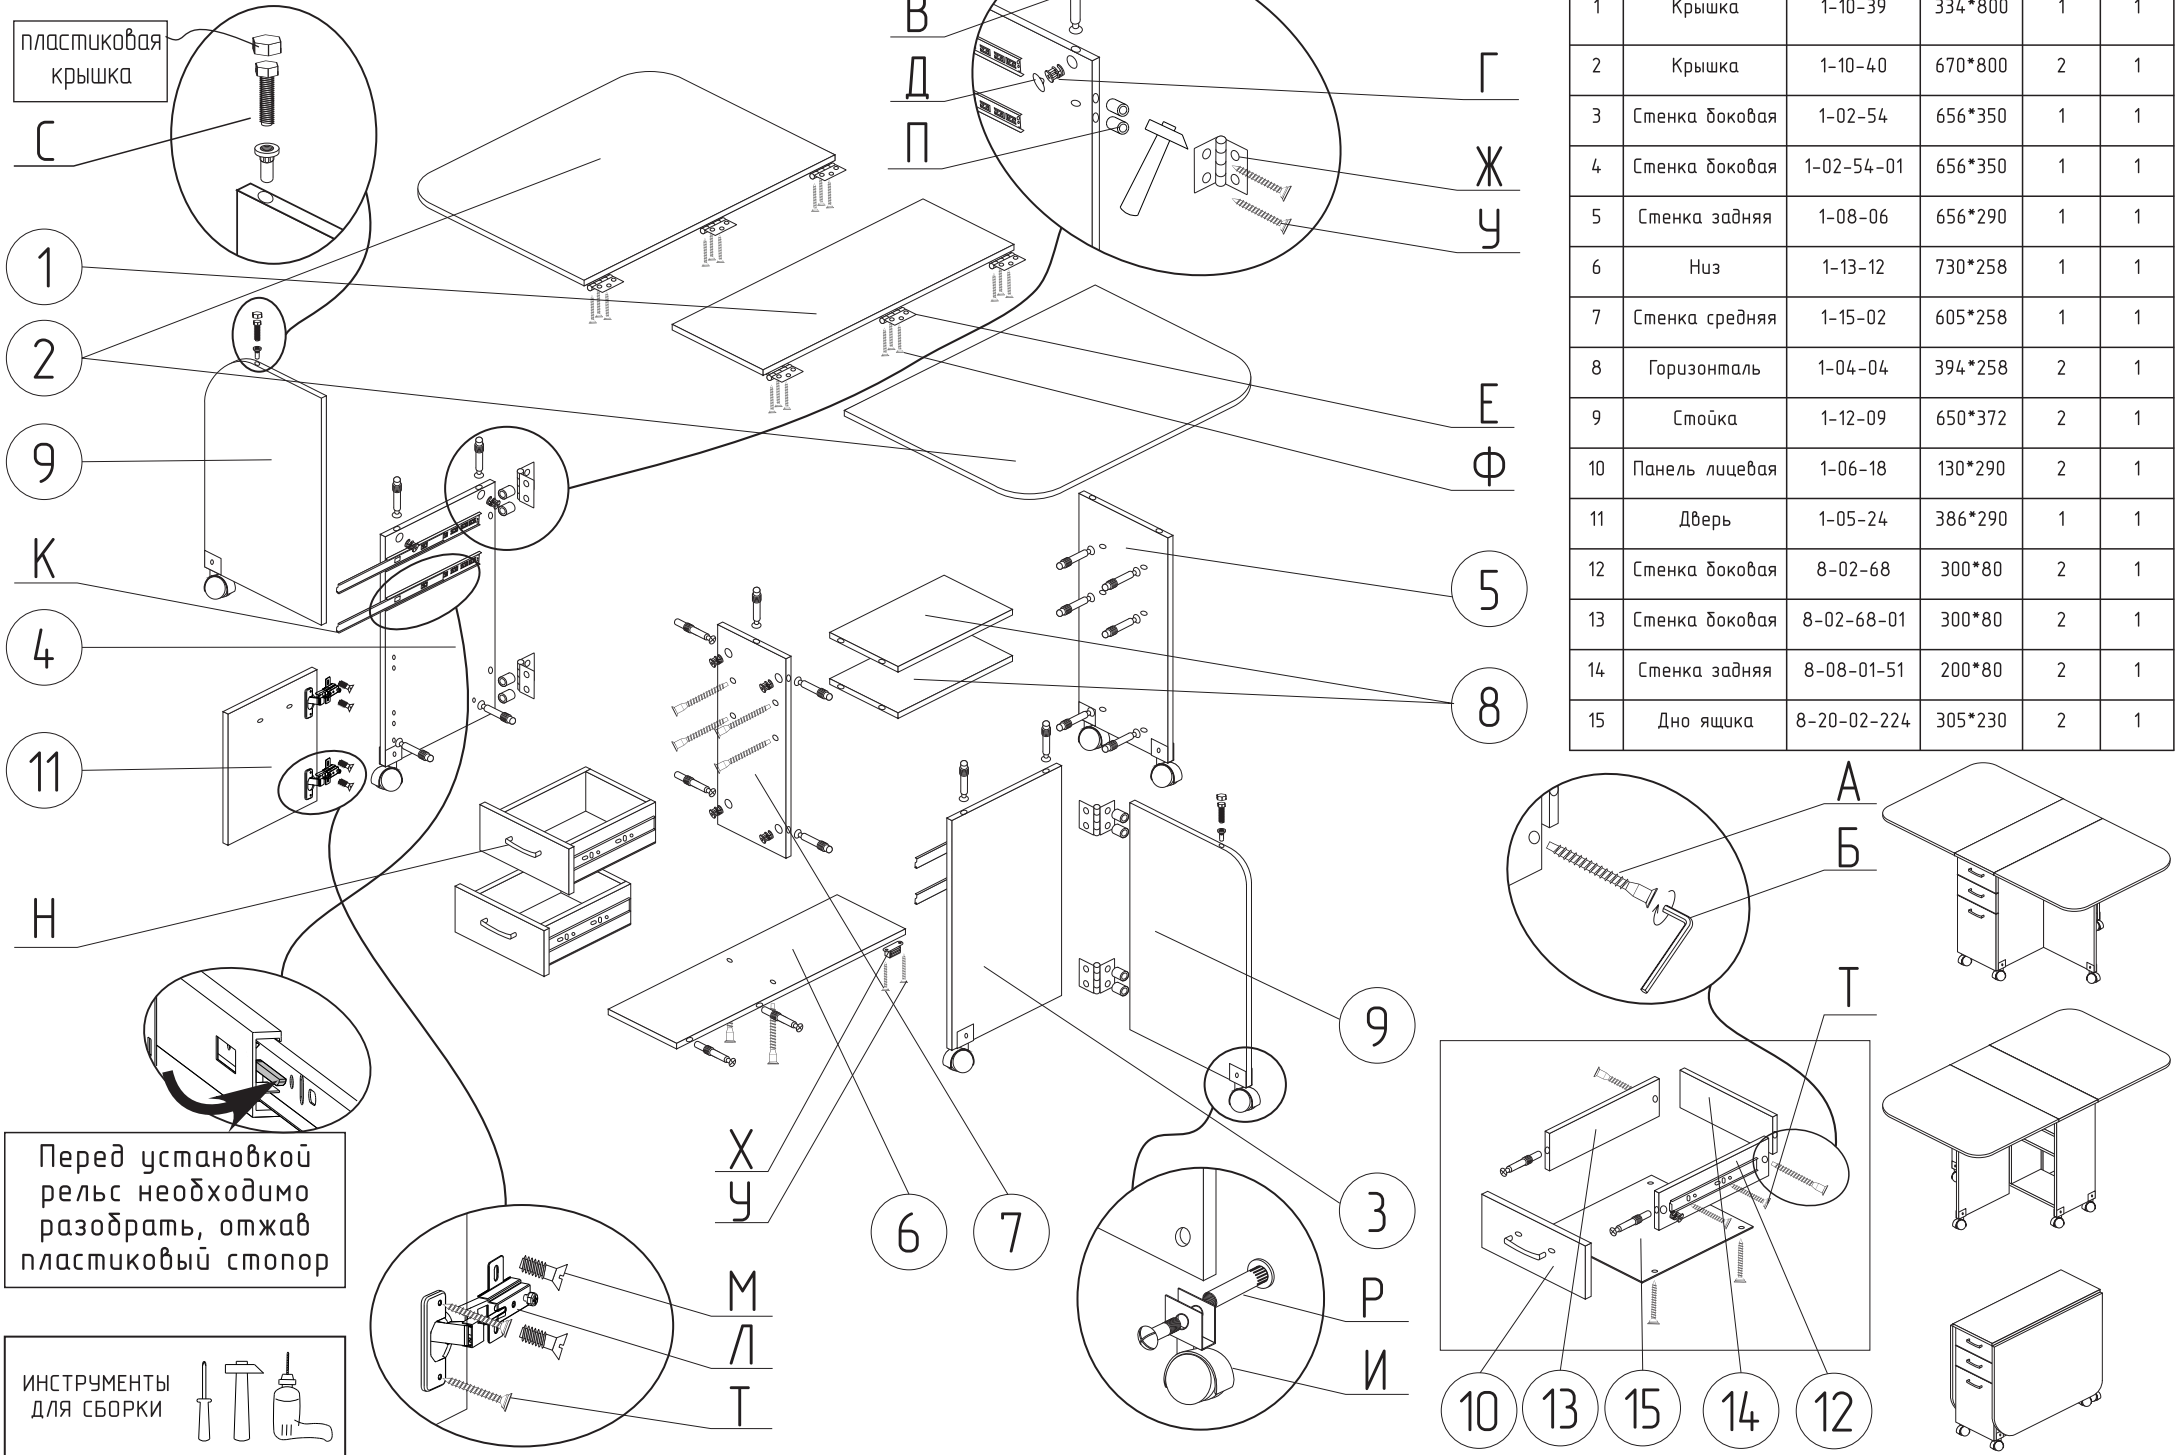

# СХЕМА СБОРКИ 1-6702

Поз.	Наименование	Обозначение	Габариты	кол-во	№ уп
1	Крышка	1-10-39	334*800	1	1
2	Крышка	1-10-40	670*800	2	1
3	Стенка боковая	1-02-54	656*350	1	1
4	Стенка боковая	1-02-54-01	656*350	1	1
5	Стенка задняя	1-08-06	656*290	1	1
6	Низ	1-13-12	730*258	1	1
7	Стенка средняя	1-15-02	605*258	1	1
8	Горизонталь	1-04-04	394*258	2	1
9	Стойка	1-12-09	650*372	2	1
10	Панель лицевая	1-06-18	130*290	2	1
11	Дверь	1-05-24	386*290	1	1
12	Стенка боковая	8-02-68	300*80	2	1
13	Стенка боковая	8-02-68-01	300*80	2	1
14	Стенка задняя	8-08-01-51	200*80	2	1
15	Дно ящика	8-20-02-224	305*230	2	1