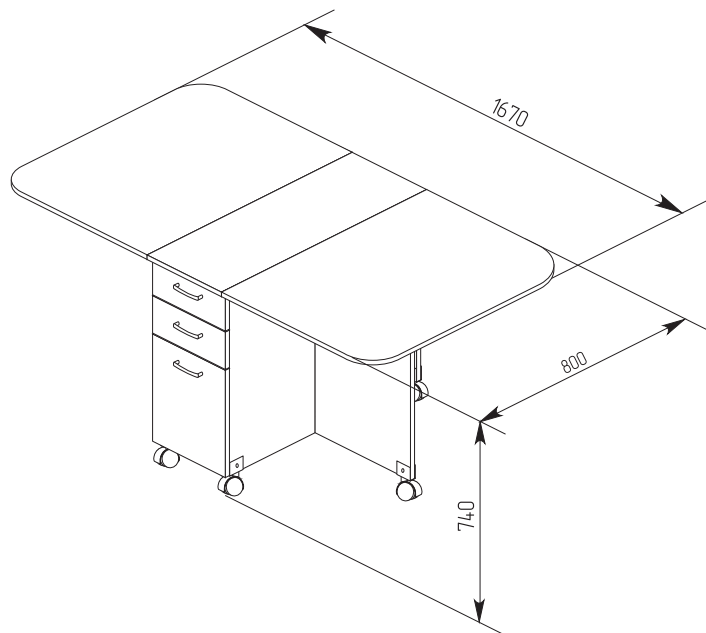

ГАРАНТИИ ИЗГОТОВИТЕЛЯ

Претензии по комплектности, качеству и по отклонениям, при которых сборка изделия невозможна, должны предъявляться в магазин, где была приобретена мебель.

Претензии покупателей принимаются в течении гарантийного срока.

Дефекты деталей с механическими повреждениями возникшими при сборке или при самостоятельной транспортировке мебели, а также по дефектам возникшим при не соблюдении покупателем правил эксплуатации мебели, претензии не принимаются, а замена дефектных деталей осуществляется за дополнительную плату.

СРОК ГАРАНТИИ - 18 месяцев

СРОК СЛУЖБЫ МЕБЕЛИ - 10 лет

Мебель имеет ГИГИЕНИЧЕСКИЙ СЕРТИФИКАТ и СЕРТИФИКАТ СООТВЕТСТВИЯ нормативным документам согласно ГОСТ 16371-2014.

Спасибо за покупку!

ИП Шипицын Александр Николаевич

Россия, г. Курган, 640027, ул. Химмашевская, 7,
тел/факс (3522) 25-52-86, e-mail: fabrika.km@gmail.com

ИНСТРУКЦИЯ ПО СБОРКЕ И ЭКСПЛУАТАЦИИ

**Стол книжка
1-6702**

Фурнитура 1-6702											
Поз.	Наименование	кол-во	Эскиз	Поз.	Наименование	кол-во	Эскиз	Поз.	Наименование	кол-во	Эскиз
А	Евровинт	10		Ж	Петля маленькая	4		П	Пробка	16	
Б	Ключ евровинта	1		И	Опора колесная со скобой	6		Р	Стяжка соединительная	6	
В	Соединительный болт	25		К	Рельс 250 мм	2		С	Опора регулируемая	2	
Г	Эксцентрик	25		Л	Петля	2		Т	Еврошуруп 4*16	38	
Д	Заглушка эксцентрика	10		М	Еврошуруп 6,3*13	4		Ч	Еврошуруп 3*16	20	
Е	Петля карточная	6		Н	Ручка	3		Ф	Еврошуруп 3*13	36	
ИНСТРУМЕНТЫ ДЛЯ СБОРКИ 								Х	Магнит	2