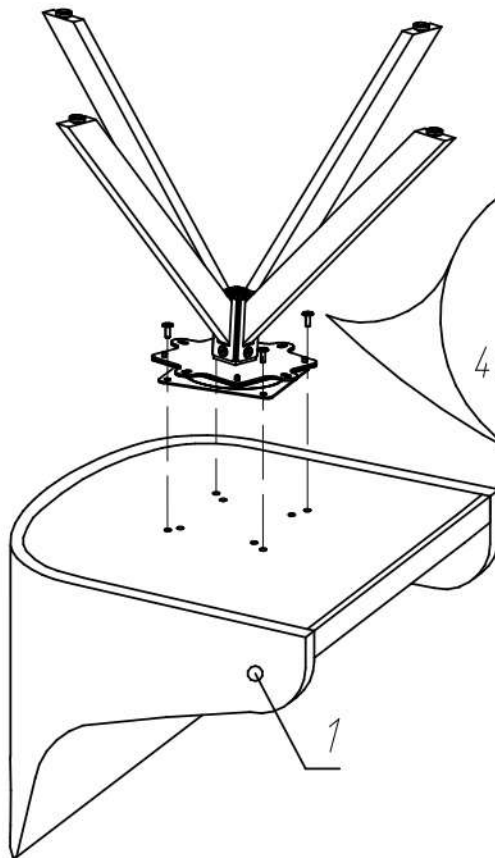

# Стул поворотный ОЛИВЕР

Поз.	Наименование	Кол.
1	Сиденье	1
2	Ножка	4
3	Опора	1

Комплектующие:

4	8	4	1	1	4
A 	B 	C 	D 	E 	F 
M6x20	M6x10 черный/цинк	M6x10			

Производитель оставляет за собой право на внесение изменений в конструкцию, технические характеристики и комплектацию изделия без предварительного уведомления.