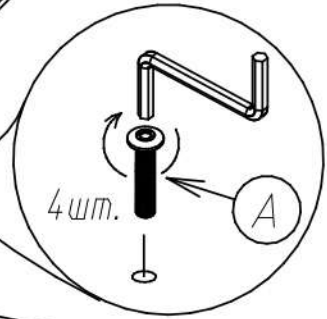

# Стул поворотный ОЛИВЕР

Поз.	Наименование	Кол.
1	Сиденье	1
2	Ножка	4
3	Опора	1

Комплектующие:

4	8	4	1	1	4
A 	B 	C 	D 	E 	F 
M6x20	M6x10 черный/цинк	M6x10			

Производитель оставляет за собой право на внесение изменений в конструкцию, технические характеристики и комплектацию изделия без предварительного уведомления.