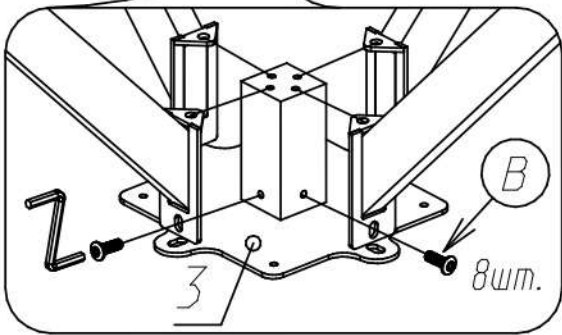

# Стул поворотный ОЛИВЕР

Поз.	Наименование	Кол.
1	Сиденье	1
2	Ножка	4
3	Опора	1

Комплектующие:

4	8	4	1	1	4
A 	B 	C 	D 	E 	F 
M6x20	M6x10 черный/цинк	M6x10			

Производитель оставляет за собой право на внесение изменений в конструкцию, технические характеристики и комплектацию изделия без предварительного уведомления.