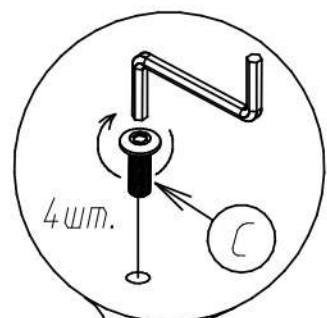

# Стул поворотный ОЛИВЕР

Поз.	Наименование	Кол.
1	Сиденье	1
2	Ножка	4
3	Опора	1

Комплектующие:

4	8	4	1	1	4
A 	B 	C 	D 	E 	F 
M6x20	M6x10 черный/цинк	M6x10			

Производитель оставляет за собой право на внесение изменений в конструкцию, технические характеристики и комплектацию изделия без предварительного уведомления.