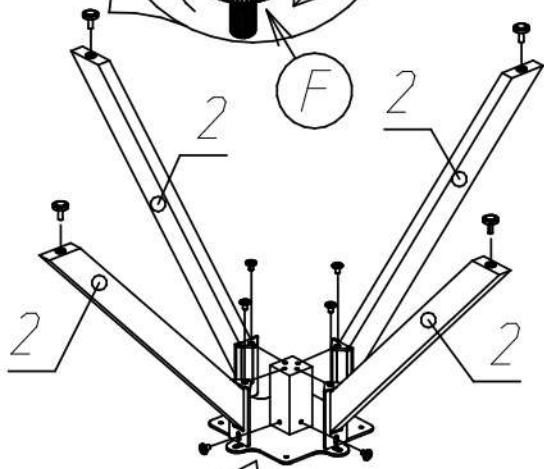

# Стул поворотный ОЛИВЕР

Поз.	Наименование	Кол.
1	Сиденье	1
2	Ножка	4
3	Опора	1

Комплектующие:

4	8	4	1	1	4
A 	B 	C 	D 	E 	F 
M6x20	M6x10 черный/цинк	M6x10			

Производитель оставляет за собой право на внесение изменений в конструкцию, технические характеристики и комплектацию изделия без предварительного уведомления.