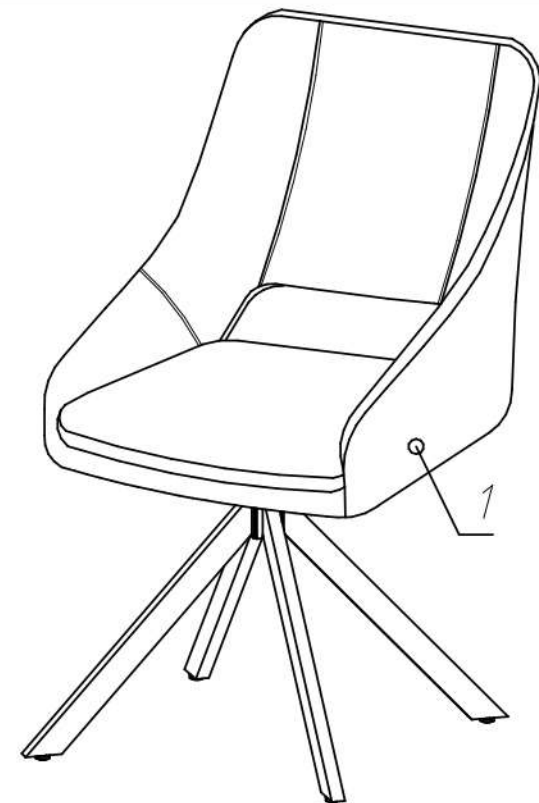

# Стул поворотный ОЛИВЕР

Поз.	Наименование	Кол.
1	Сиденье	1
2	Ножка	4
3	Опора	1

Комплектующие:

4	8	4	1	1	4
A 	B 	C 	D 	E 	F 
M6x20	M6x10 черный/цинк	M6x10			

Производитель оставляет за собой право на внесение изменений в конструкцию, технические характеристики и комплектацию изделия без предварительного уведомления.