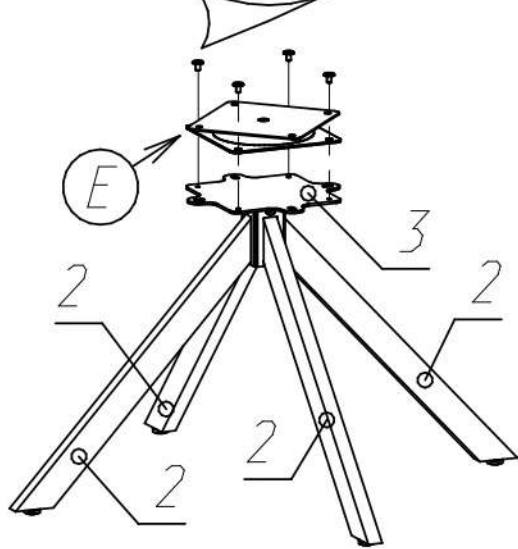

# Стул поворотный ОЛИВЕР

Поз.	Наименование	Кол.
1	Сиденье	1
2	Ножка	4
3	Опора	1

Комплектующие:

4	8	4	1	1	4
A 	B 	C 	D 	E 	F 
M6x20	M6x10 черный/цинк	M6x10			

Производитель оставляет за собой право на внесение изменений в конструкцию, технические характеристики и комплектацию изделия без предварительного уведомления.