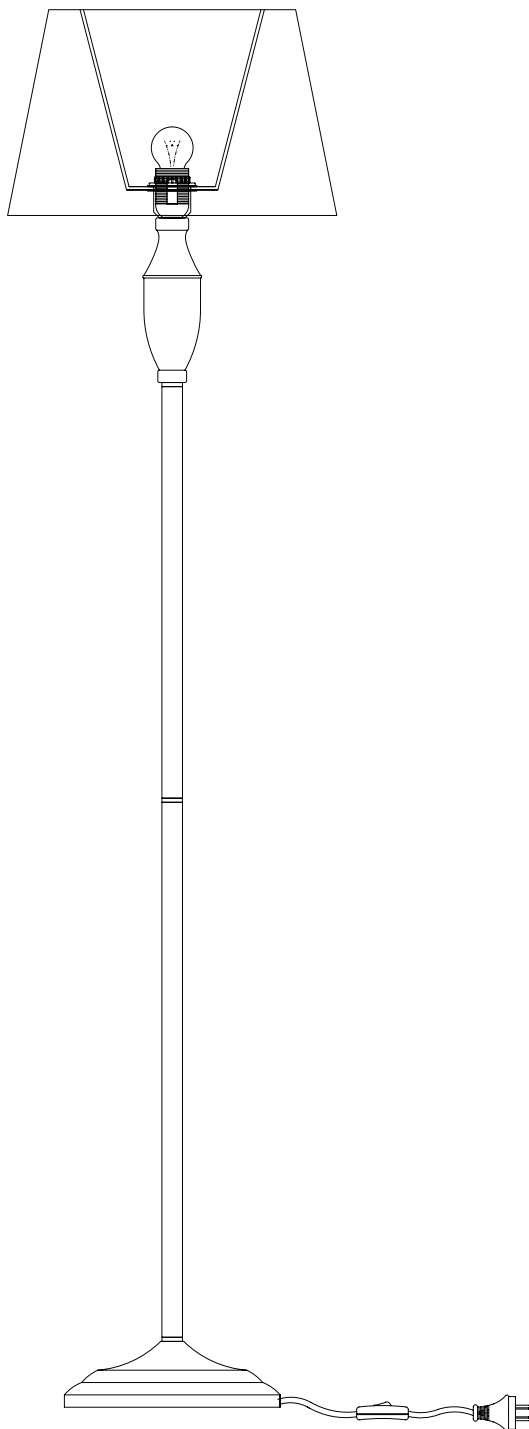

Модель 01081/1

СВЕТИЛЬНИК ОБЩЕГО НАЗНАЧЕНИЯ
НАПОЛЬНЫЙ СВЕТИЛЬНИК | EUROSVET®

ИНСТРУКЦИЯ ПО СБОРКЕ

Комплекующая часть	Кол-во, шт.
Основание	1
Абажур	1
Юбка патрона	1
Шнур с выключателем	1
Верхняя трубка	1
Нижняя трубка	1
Арматура	1