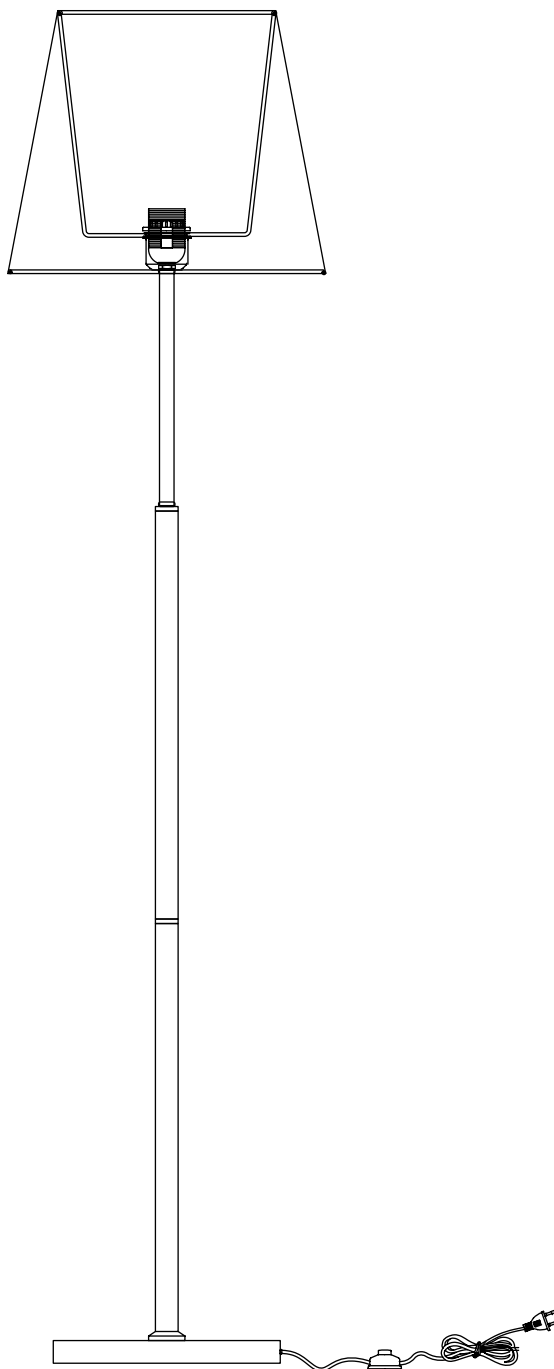

Модель 01156/1

СВЕТИЛЬНИК ОБЩЕГО НАЗНАЧЕНИЯ
НАПОЛЬНЫЙ СВЕТИЛЬНИК

EUROSVET®

ИНСТРУКЦИЯ ПО СБОРКЕ

Комплекующая часть	Кол-во, шт.
Основание	1
Верхняя часть арматуры	1
Средняя часть арматуры	1
Нижняя часть арматуры	1
Абажур	1
Юбка патрона	1