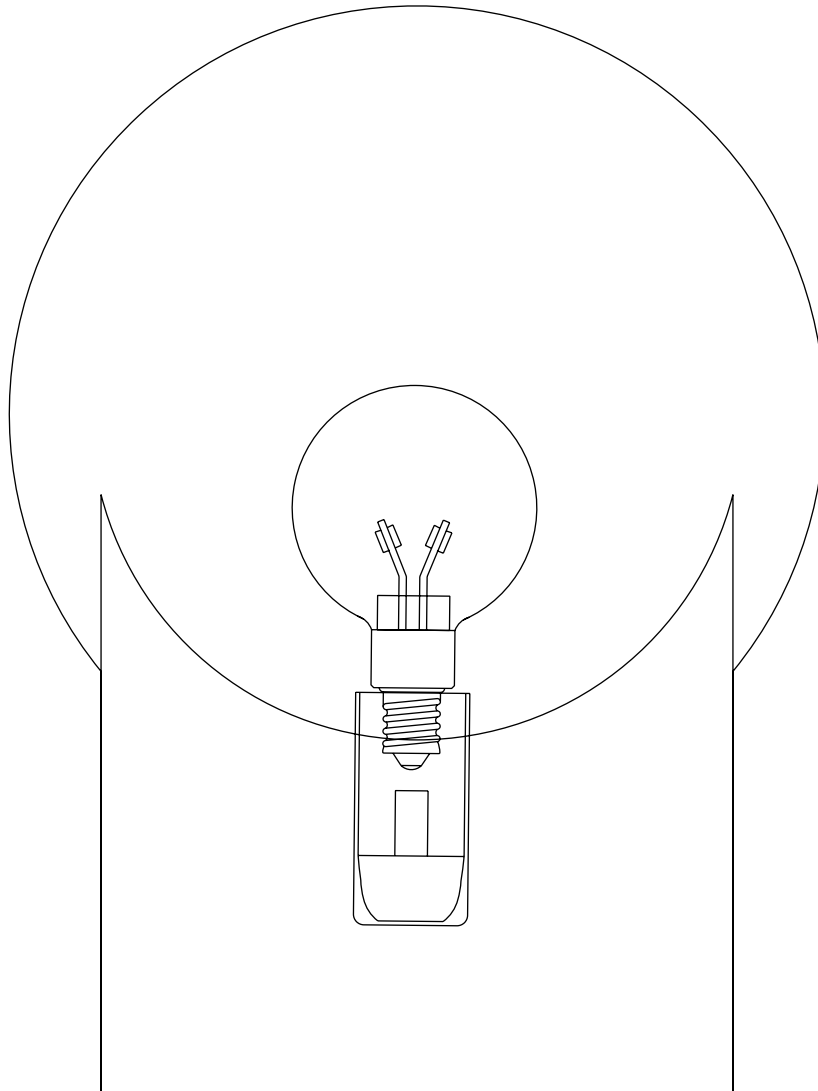

Модель 01167/1

СВЕТИЛЬНИК ОБЩЕГО НАЗНАЧЕНИЯ
НАСТОЛЬНЫЙ СВЕТИЛЬНИК

EUROSVET®

ИНСТРУКЦИЯ ПО СБОРКЕ

Комплекующая часть	Кол-во, шт.
Основание	1
Шнур с выключателем	1
Плафон	1

- Установка приобретённого светильника должна производиться сертифицированным электриком!
- Отключайте электропитание перед установкой светильника!
- Используйте перчатки при монтаже ламп – это существенно продлевает срок их службы!
- До полного окончания сборки не выбрасывайте оберточную бумагу: в ней могут оставаться отдельные элементы люстры или случайно отсоединившиеся хрусталики!
- Не допускайте перепадов напряжения в сети выше 240В.
- При чистке арматуры используйте мягкую салфетку с чистящими средствами, специально предназначенными для металлических гальванизированных изделий.
- Запрещается монтаж светильников на любых легкоплавких, легковоспламеняющихся и токопроводящих поверхностях.
- Действие гарантии не распространяется на случаи нарушения правил эксплуатации, неправильной установки оборудования, внесения изменений в конструкцию светильника, невыполнения периодических профилактических работ или небрежности со стороны покупателя или третьих лиц. Действие гарантии не распространяется также на возможный дополнительный ущерб или дополнительные расходы, например, на отделку интерьера.