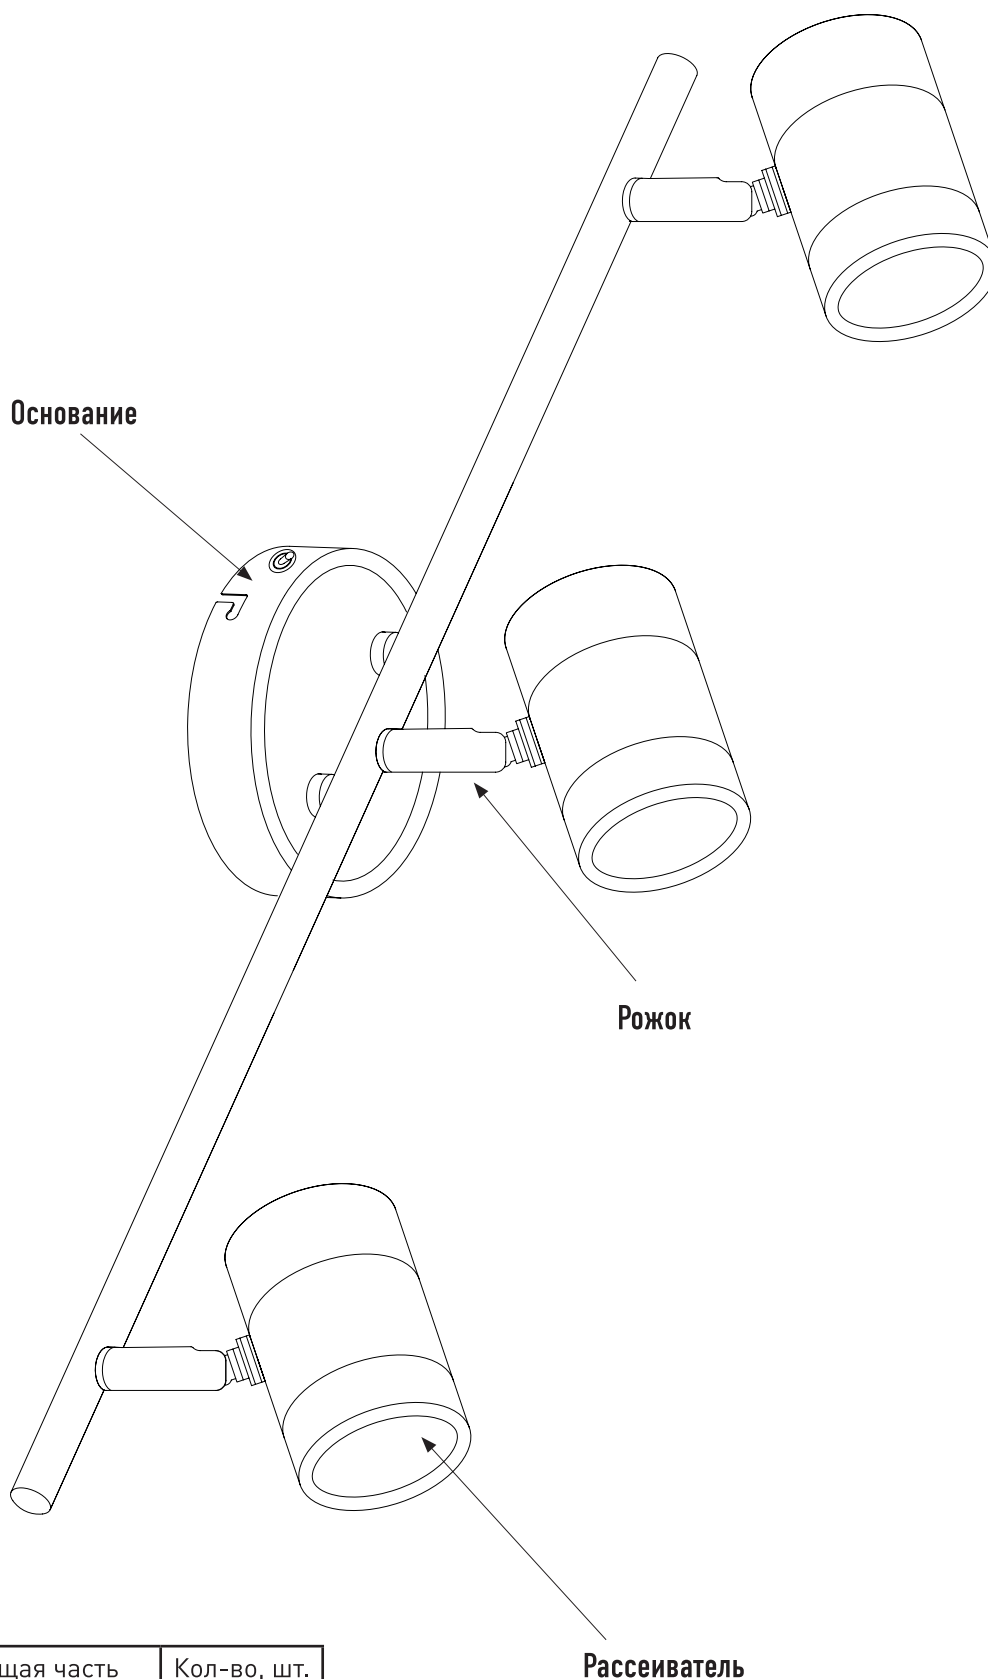

Модель 20058/3

СВЕТИЛЬНИК ОБЩЕГО НАЗНАЧЕНИЯ
НАСТЕННЫЙ СВЕТИЛЬНИК | EUROSVET®

ИНСТРУКЦИЯ ПО СБОРКЕ

Комплекующая часть	Кол-во, шт.
Светильник в сборе	1
Крепёжная планка	1

- Установка приобретённого светильника должна производиться сертифицированным электриком!
- Отключайте электропитание перед установкой светильника!
- Используйте перчатки при монтаже ламп – это существенно продлевает срок их службы!
- До полного окончания сборки не выбрасывайте оберточную бумагу: в ней могут оставаться отдельные элементы люстры или случайно отсоединившиеся хрусталики!
- Не допускайте перепадов напряжения в сети выше 240В.
- При чистке арматуры используйте мягкую салфетку с чистящими средствами, специально предназначенными для металлических гальванизированных изделий.
- Запрещается монтаж светильников на любых легкоплавких, легковоспламеняющихся и токопроводящих поверхностях.
- Действие гарантии не распространяется на случаи нарушения правил эксплуатации, неправильной установки оборудования, внесения изменений в конструкцию светильника, невыполнения периодических профилактических работ или небрежности со стороны покупателя или третьих лиц. Действие гарантии не распространяется также на возможный дополнительный ущерб или дополнительные расходы, например, на отделку интерьера.