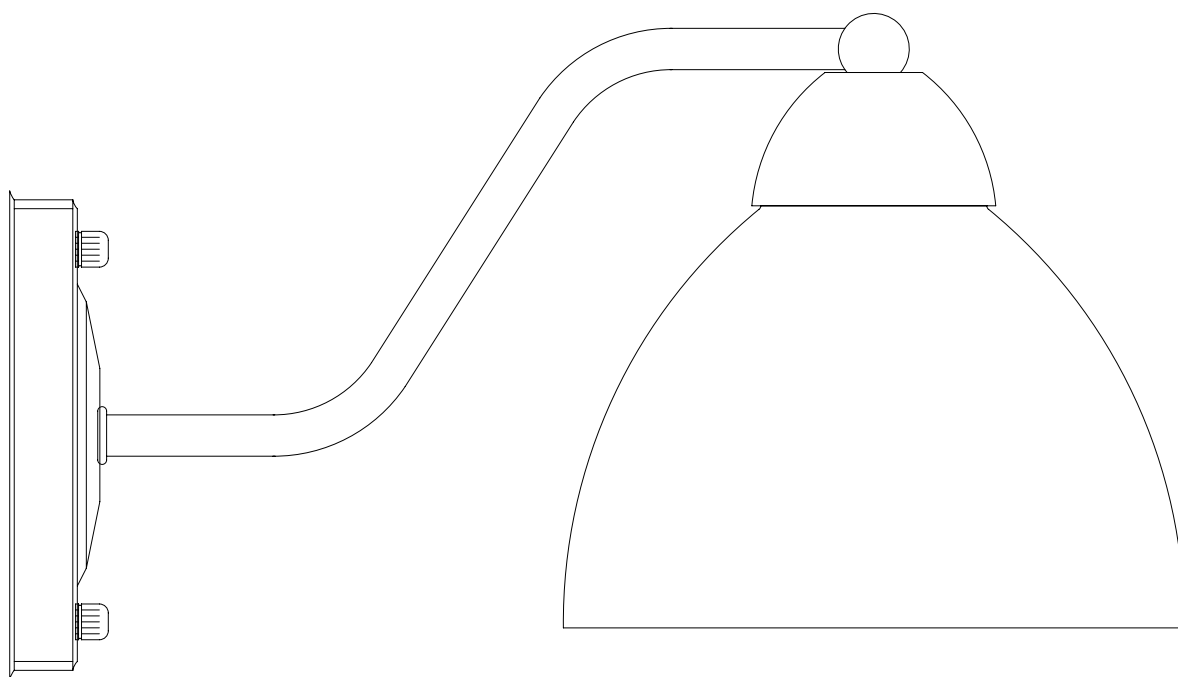

Модель 30172/1

СВЕТИЛЬНИК ОБЩЕГО НАЗНАЧЕНИЯ
НАСТЕННЫЙ СВЕТИЛЬНИК | EUROSVET®

ИНСТРУКЦИЯ ПО СБОРКЕ

Комплекующая часть	Кол-во, шт.
Крепежная планка	1
Настенная чаша	1
Рожок	1
Плафон	1
Юбка патрона	1
Декоративная гайка	2