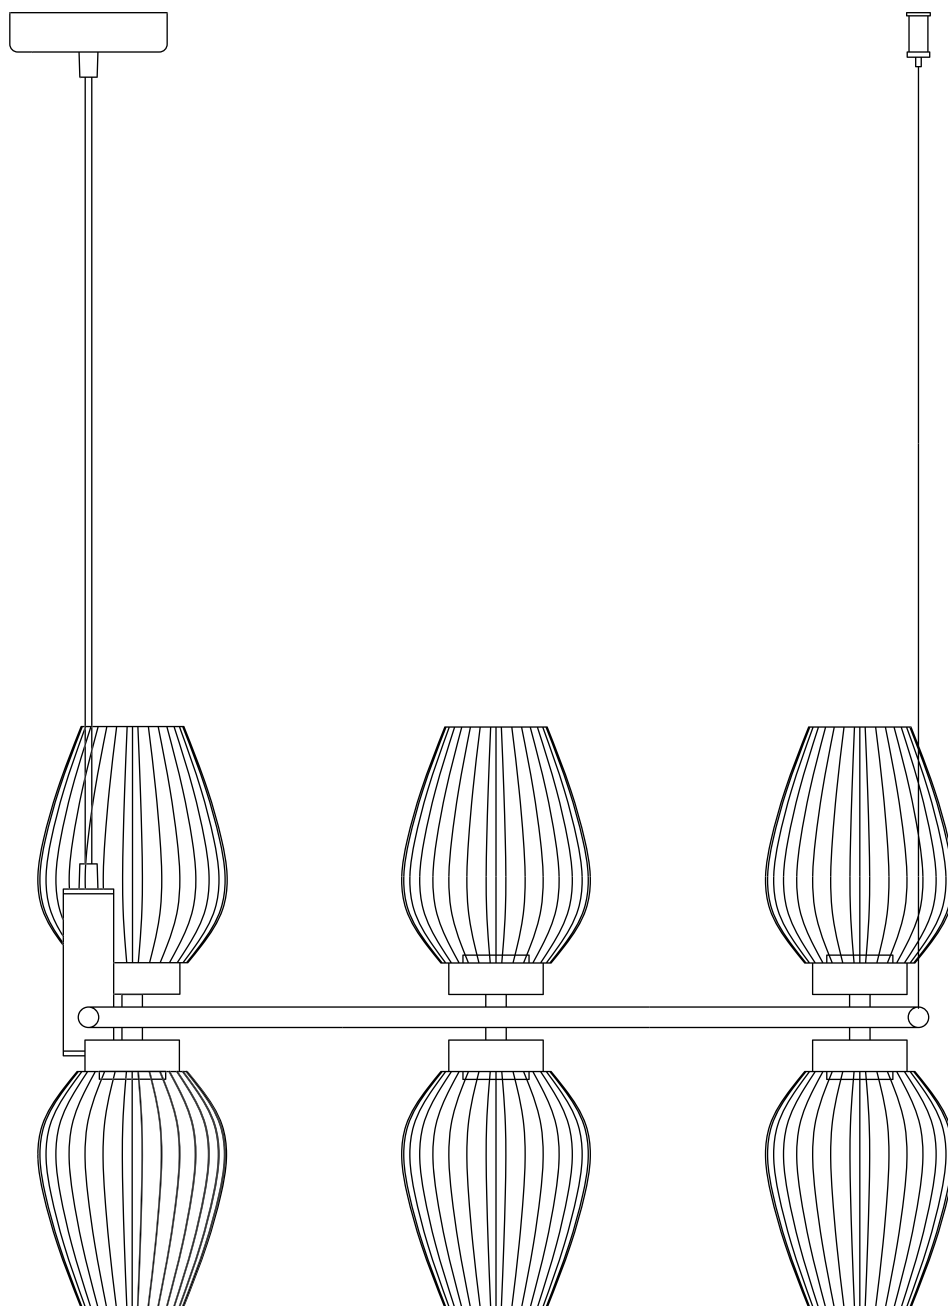

Модель 30183/6

СВЕТИЛЬНИК ОБЩЕГО НАЗНАЧЕНИЯ
ПОДВЕСНОЙ СВЕТИЛЬНИК

EUROSVET®

ИНСТРУКЦИЯ ПО СБОРКЕ

Комплекующая часть	Кол-во, шт.
Крепежная планка	1
Потолочная чаша	1
Подвес	1
Плафон	6
Арматура	1

- Установка приобретённого светильника должна производиться сертифицированным электриком!
- Отключайте электропитание перед установкой светильника!
- Используйте перчатки при монтаже ламп – это существенно продлевает срок их службы!
- До полного окончания сборки не выбрасывайте оберточную бумагу: в ней могут оставаться отдельные элементы люстры или случайно отсоединившиеся хрусталики!
- Не допускайте перепадов напряжения в сети выше 240В.
- При чистке арматуры используйте мягкую салфетку с чистящими средствами, специально предназначенными для металлических гальванизированных изделий.
- Запрещается монтаж светильников на любых легкоплавких, легковоспламеняющихся и токопроводящих поверхностях.
- Действие гарантии не распространяется на случаи нарушения правил эксплуатации, неправильной установки оборудования, внесения изменений в конструкцию светильника, невыполнения периодических профилактических работ или небрежности со стороны покупателя или третьих лиц. Действие гарантии не распространяется также на возможный дополнительный ущерб или дополнительные расходы, например, на отделку интерьера.