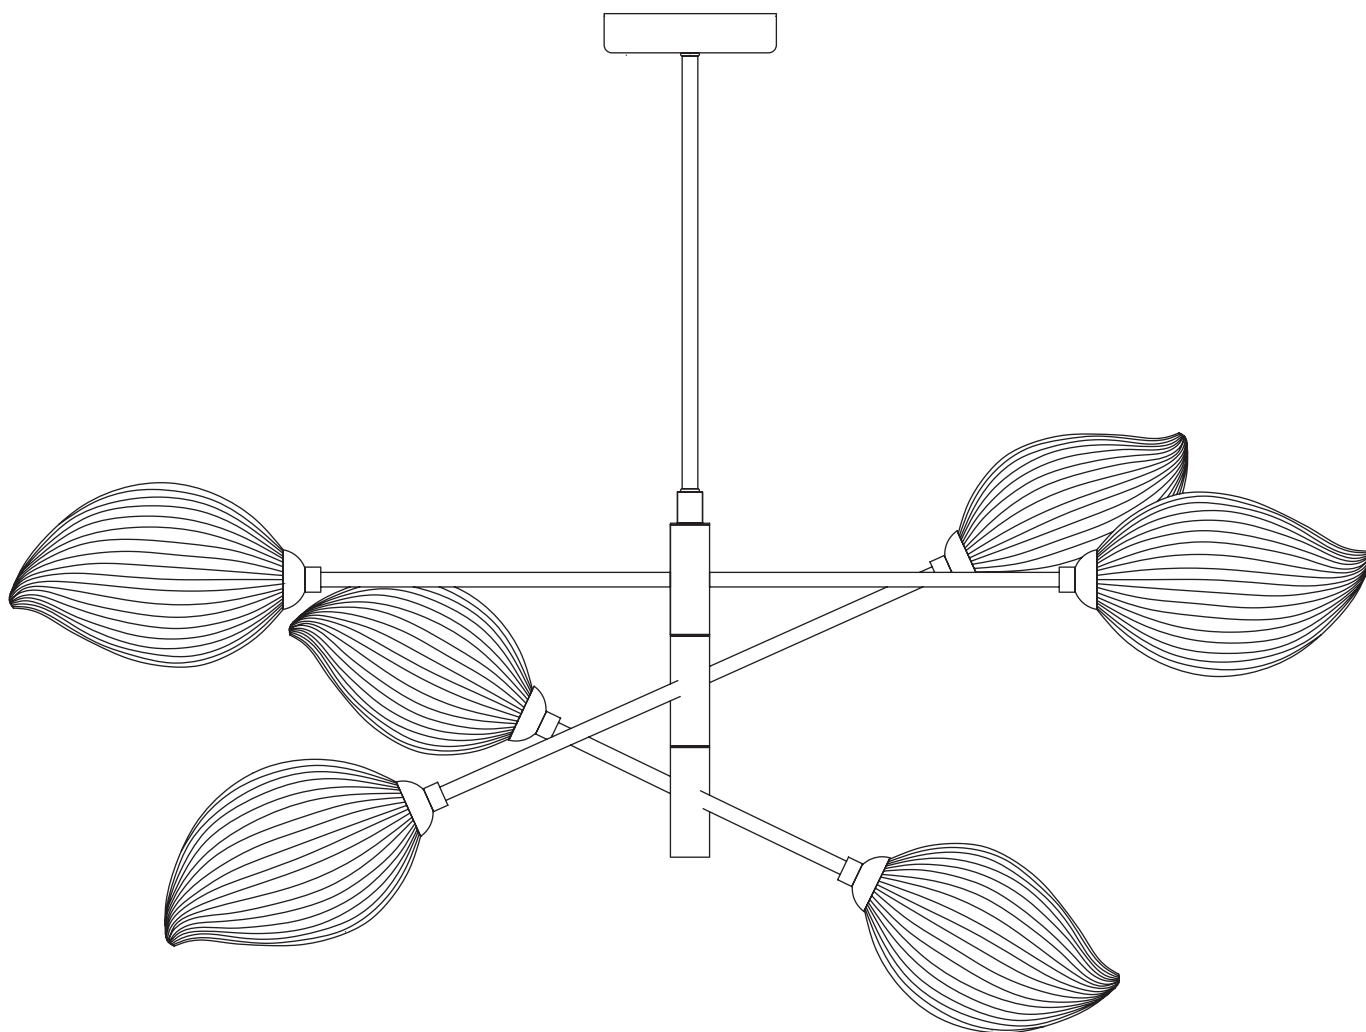

Модель 30189/6

СВЕТИЛЬНИК ОБЩЕГО НАЗНАЧЕНИЯ
ПОДВЕСНОЙ СВЕТИЛЬНИК

EUROSVET®

ИНСТРУКЦИЯ ПО СБОРКЕ

Комплекующая часть	Кол-во, шт.
Крепежная планка	1
Потолочная чаша	1
Центральная часть	1
Плафон	6
Рожок	6

- Установка приобретённого светильника должна производиться сертифицированным электриком!
- Отключайте электропитание перед установкой светильника!
- Используйте перчатки при монтаже ламп – это существенно продлевает срок их службы!
- До полного окончания сборки не выбрасывайте оберточную бумагу: в ней могут оставаться отдельные элементы люстры или случайно отсоединившиеся хрусталики!
- Не допускайте перепадов напряжения в сети выше 240В.
- При чистке арматуры используйте мягкую салфетку с чистящими средствами, специально предназначенными для металлических гальванизированных изделий.
- Запрещается монтаж светильников на любых легкоплавких, легковоспламеняющихся и токопроводящих поверхностях.
- Действие гарантии не распространяется на случаи нарушения правил эксплуатации, неправильной установки оборудования, внесения изменений в конструкцию светильника, невыполнения периодических профилактических работ или небрежности со стороны покупателя или третьих лиц. Действие гарантии не распространяется также на возможный дополнительный ущерб или дополнительные расходы, например, на отделку интерьера.