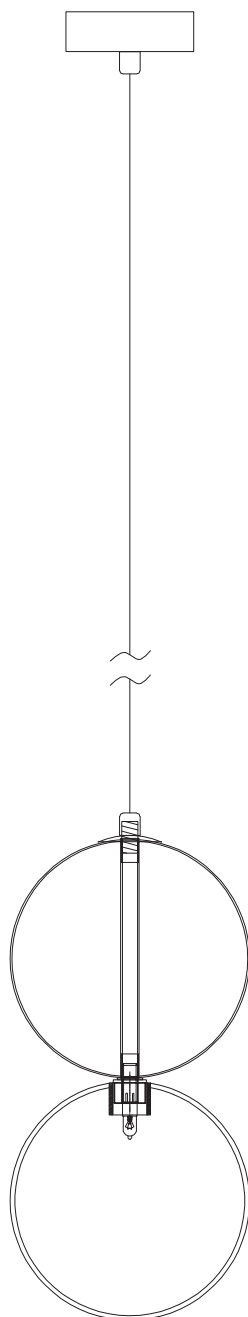

Модель 50092/1

СВЕТИЛЬНИК ОБЩЕГО НАЗНАЧЕНИЯ
ПОДВЕСНОЙ СВЕТИЛЬНИК | EUROSVET®

ИНСТРУКЦИЯ ПО СБОРКЕ

Комплекующая часть	Кол-во, шт.
Крепежная планка	1
Потолочная чаша	1
Подвес	1
Плафон	2

- Установка приобретённого светильника должна производиться сертифицированным электриком!
- Отключайте электропитание перед установкой светильника!
- Используйте перчатки при монтаже ламп – это существенно продлевает срок их службы!
- До полного окончания сборки не выбрасывайте оберточную бумагу: в ней могут оставаться отдельные элементы люстры или случайно отсоединившиеся хрусталики!
- Не допускайте перепадов напряжения в сети выше 240В.
- При чистке арматуры используйте мягкую салфетку с чистящими средствами, специально предназначенными для металлических гальванизированных изделий.
- Запрещается монтаж светильников на любых легкоплавких, легковоспламеняющихся и токопроводящих поверхностях.
- Действие гарантии не распространяется на случаи нарушения правил эксплуатации, неправильной установки оборудования, внесения изменений в конструкцию светильника, невыполнения периодических профилактических работ или небрежности со стороны покупателя или третьих лиц. Действие гарантии не распространяется также на возможный дополнительный ущерб или дополнительные расходы, например, на отделку интерьера.