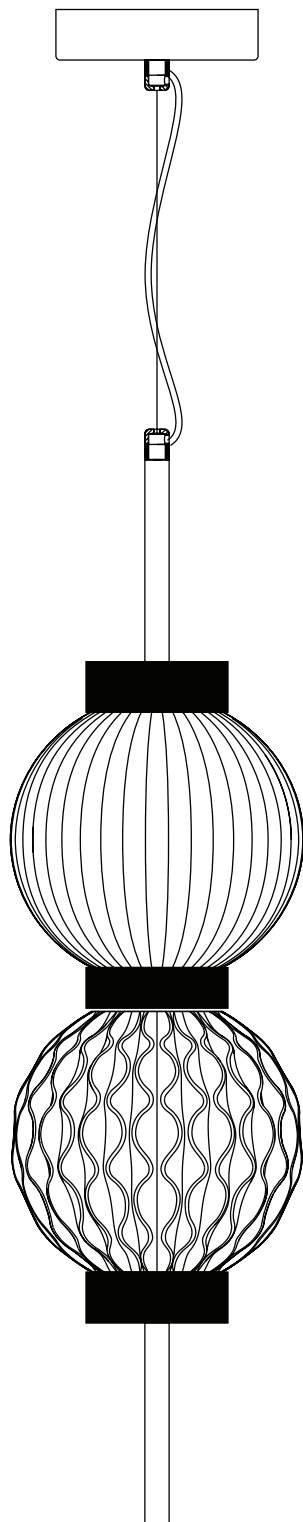

Модель 50186/2

СВЕТИЛЬНИК ОБЩЕГО НАЗНАЧЕНИЯ
ПОДВЕСНОЙ СВЕТИЛЬНИК | EUROSVET®

ИНСТРУКЦИЯ ПО СБОРКЕ

Комплекующая часть	Кол-во, шт.
Крепёжная планка	1
Потолочная чаша	1
Плафон	2
Центральная часть	1

- Установка приобретённого светильника должна производиться сертифицированным электриком!
- Отключайте электропитание перед установкой светильника!
- Используйте перчатки при монтаже ламп – это существенно продлевает срок их службы!
- До полного окончания сборки не выбрасывайте оберточную бумагу: в ней могут оставаться отдельные элементы люстры или случайно отсоединившиеся хрусталики!
- Не допускайте перепадов напряжения в сети выше 240В.
- При чистке арматуры используйте мягкую салфетку с чистящими средствами, специально предназначенными для металлических гальванизированных изделий.
- Запрещается монтаж светильников на любых легкоплавких, легковоспламеняющихся и токопроводящих поверхностях.
- Действие гарантии не распространяется на случаи нарушения правил эксплуатации, неправильной установки оборудования, внесения изменений в конструкцию светильника, невыполнения периодических профилактических работ или небрежности со стороны покупателя или третьих лиц. Действие гарантии не распространяется также на возможный дополнительный ущерб или дополнительные расходы, например, на отделку интерьера.