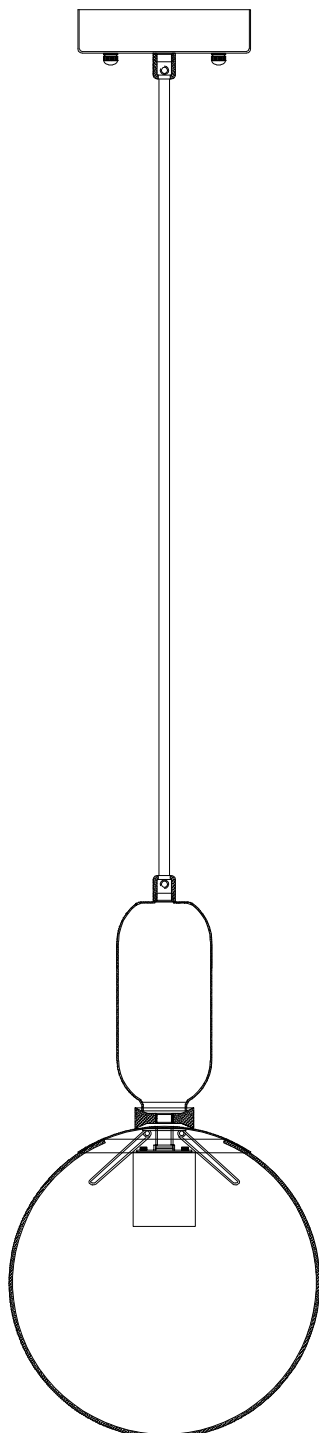

Модель 50197/1

СВЕТИЛЬНИК ОБЩЕГО НАЗНАЧЕНИЯ
ПОДВЕСНОЙ СВЕТИЛЬНИК

EUROSVET®

ИНСТРУКЦИЯ ПО СБОРКЕ

Комплектующая часть	Кол-во, шт.
Крепёжная планка	1
Центральная часть с патроном, подвесом и основанием	1
Плафон	1
Декоративная гайка	2