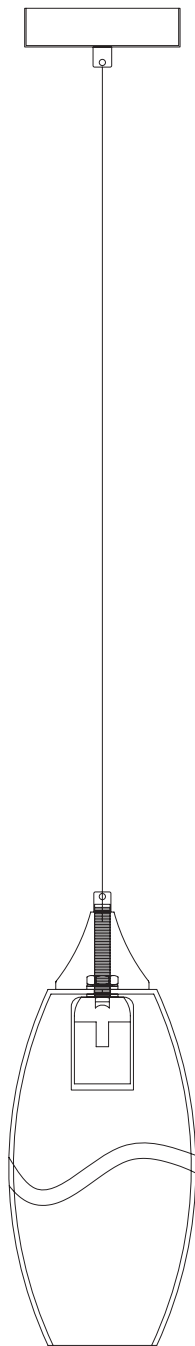

Модель 50222/1

СВЕТИЛЬНИК ОБЩЕГО НАЗНАЧЕНИЯ
ПОДВЕСНОЙ СВЕТИЛЬНИК | EUROSVET®

ИНСТРУКЦИЯ ПО СБОРКЕ

Комплекующая часть	Кол-во, шт.
Крепёжная планка	1
Потолочная чаша	1
Плафон	1
Подвес	1

- Установка приобретённого светильника должна производиться сертифицированным электриком!
- Отключайте электропитание перед установкой светильника!
- Используйте перчатки при монтаже ламп – это существенно продлевает срок их службы!
- До полного окончания сборки не выбрасывайте оберточную бумагу: в ней могут оставаться отдельные элементы люстры или случайно отсоединившиеся хрусталики!
- Не допускайте перепадов напряжения в сети выше 240В.
- При чистке арматуры используйте мягкую салфетку с чистящими средствами, специально предназначенными для металлических гальванизированных изделий.
- Запрещается монтаж светильников на любых легкоплавких, легковоспламеняющихся и токопроводящих поверхностях.
- Действие гарантии не распространяется на случаи нарушения правил эксплуатации, неправильной установки оборудования, внесения изменений в конструкцию светильника, невыполнения периодических профилактических работ или небрежности со стороны покупателя или третьих лиц. Действие гарантии не распространяется также на возможный дополнительный ущерб или дополнительные расходы, например, на отделку интерьера.