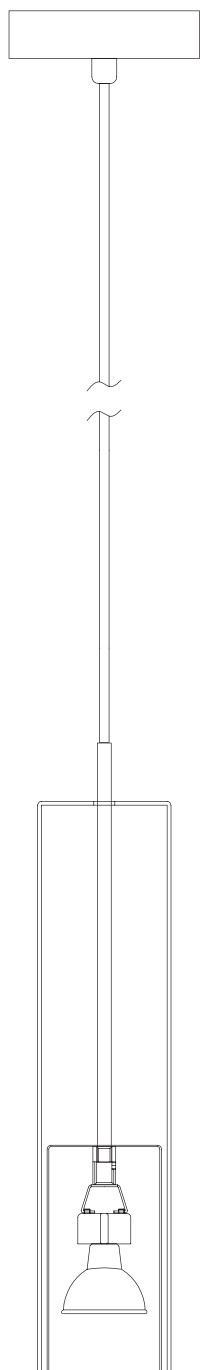

Модель 50249/1

СВЕТИЛЬНИК ОБЩЕГО НАЗНАЧЕНИЯ
ПОДВЕСНОЙ СВЕТИЛЬНИК

EUROSVET®

ИНСТРУКЦИЯ ПО СБОРКЕ

Комплекующая часть	Кол-во, шт.
Крепежная планка	1
Потолочная чаша	1
Подвес	1
Плафон	1

- Установка приобретённого светильника должна производиться сертифицированным электриком!
- Отключайте электропитание перед установкой светильника!
- Используйте перчатки при монтаже ламп – это существенно продлевает срок их службы!
- До полного окончания сборки не выбрасывайте оберточную бумагу: в ней могут оставаться отдельные элементы люстры или случайно отсоединившиеся хрусталики!
- Не допускайте перепадов напряжения в сети выше 240В.
- При чистке арматуры используйте мягкую салфетку с чистящими средствами, специально предназначенными для металлических гальванизированных изделий.
- Запрещается монтаж светильников на любых легкоплавких, легковоспламеняющихся и токопроводящих поверхностях.
- Действие гарантии не распространяется на случаи нарушения правил эксплуатации, неправильной установки оборудования, внесения изменений в конструкцию светильника, невыполнения периодических профилактических работ или небрежности со стороны покупателя или третьих лиц. Действие гарантии не распространяется также на возможный дополнительный ущерб или дополнительные расходы, например, на отделку интерьера.