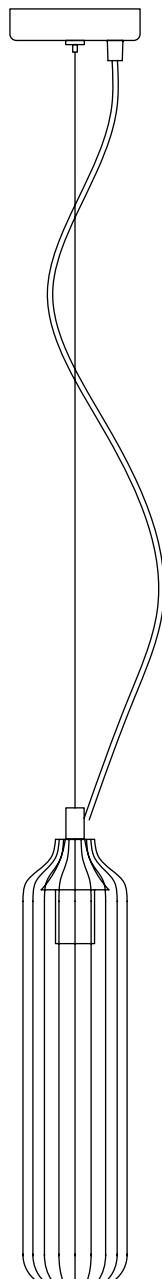

Модель 50252/1

СВЕТИЛЬНИК ОБЩЕГО НАЗНАЧЕНИЯ
ПОДВЕСНОЙ СВЕТИЛЬНИК

EUROSVET®

ИНСТРУКЦИЯ ПО СБОРКЕ

Комплекующая часть	Кол-во, шт.
Крепежная планка	1
Потолочная чаша	1
Провод	1
Нижняя чаша	1
Крепление плафона	3
Плафон	1
Подвес	1