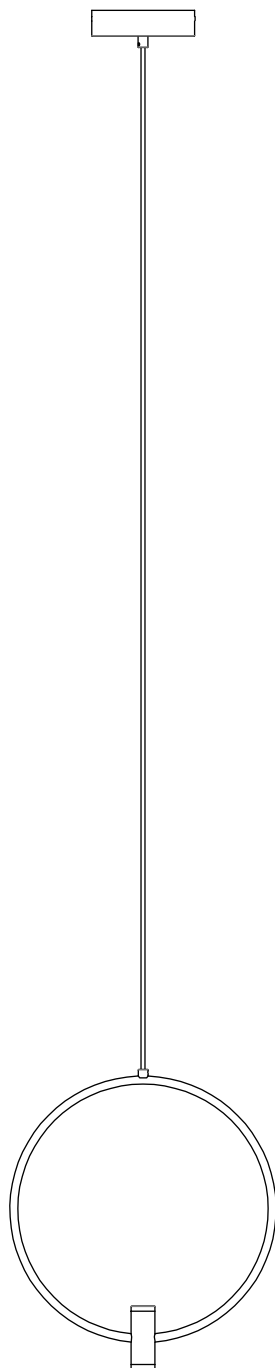

Модель 50257/1 LED

СВЕТИЛЬНИК ОБЩЕГО НАЗНАЧЕНИЯ
ПОДВЕСНОЙ СВЕТИЛЬНИК

EUROSVET®

ИНСТРУКЦИЯ ПО СБОРКЕ

Комплекующая часть	Кол-во, шт.
Крепежная планка	1
Потолочная чаша	1
Подвес	1
Плафон	1
Светильник	1

- Установка приобретённого светильника должна производиться сертифицированным электриком!
- Отключайте электропитание перед установкой светильника!
- Используйте перчатки при монтаже ламп – это существенно продлевает срок их службы!
- До полного окончания сборки не выбрасывайте оберточную бумагу: в ней могут оставаться отдельные элементы люстры или случайно отсоединившиеся хрусталики!
- Не допускайте перепадов напряжения в сети выше 240В.
- При чистке арматуры используйте мягкую салфетку с чистящими средствами, специально предназначенными для металлических гальванизированных изделий.
- Запрещается монтаж светильников на любых легкоплавких, легковоспламеняющихся и токопроводящих поверхностях.
- Действие гарантии не распространяется на случаи нарушения правил эксплуатации, неправильной установки оборудования, внесения изменений в конструкцию светильника, невыполнения периодических профилактических работ или небрежности со стороны покупателя или третьих лиц. Действие гарантии не распространяется также на возможный дополнительный ущерб или дополнительные расходы, например, на отделку интерьера.