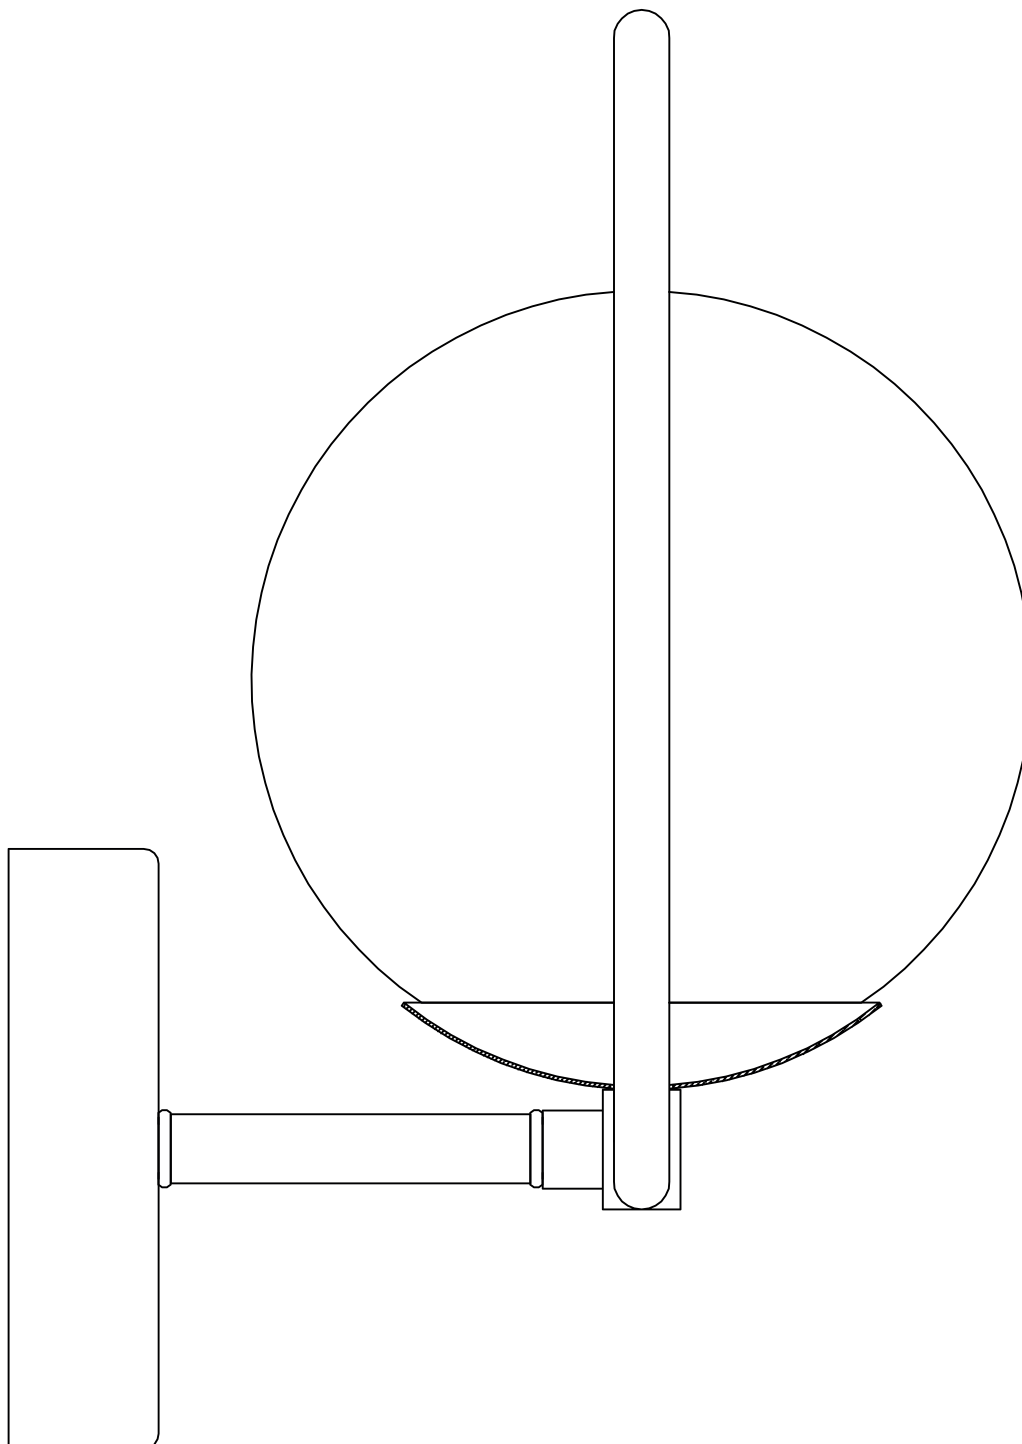

Модель 50289

СВЕТИЛЬНИК ОБЩЕГО НАЗНАЧЕНИЯ
НАСТЕННЫЙ СВЕТИЛЬНИК

EUROSVET®

ИНСТРУКЦИЯ ПО СБОРКЕ

Комплекующая часть	Кол-во, шт.
Крепежная планка	1
Настенная чаша	1
Рожок	1
Плафон	1

- Установка приобретённого светильника должна производиться сертифицированным электриком!
- Отключайте электропитание перед установкой светильника!
- Используйте перчатки при монтаже ламп – это существенно продлевает срок их службы!
- До полного окончания сборки не выбрасывайте оберточную бумагу: в ней могут оставаться отдельные элементы люстры или случайно отсоединившиеся хрусталики!
- Не допускайте перепадов напряжения в сети выше 240В.
- При чистке арматуры используйте мягкую салфетку с чистящими средствами, специально предназначенными для металлических гальванизированных изделий.
- Запрещается монтаж светильников на любых легкоплавких, легковоспламеняющихся и токопроводящих поверхностях.
- Действие гарантии не распространяется на случаи нарушения правил эксплуатации, неправильной установки оборудования, внесения изменений в конструкцию светильника, невыполнения периодических профилактических работ или небрежности со стороны покупателя или третьих лиц. Действие гарантии не распространяется также на возможный дополнительный ущерб или дополнительные расходы, например, на отделку интерьера.