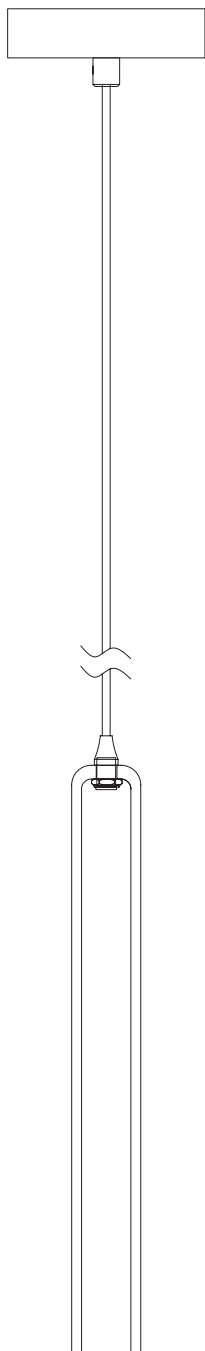

Модель 50381/1

СВЕТИЛЬНИК ОБЩЕГО НАЗНАЧЕНИЯ
ПОДВЕСНОЙ СВЕТИЛЬНИК | EUROSVET®

ИНСТРУКЦИЯ ПО СБОРКЕ

Комплекующая часть	Кол-во, шт.
Крепежная планка	1
Потолочная чаша	1
Подвес	1
Плафон	1

- Установка приобретённого светильника должна производиться сертифицированным электриком!
- Отключайте электропитание перед установкой светильника!
- Используйте перчатки при монтаже ламп – это существенно продлевает срок их службы!
- До полного окончания сборки не выбрасывайте оберточную бумагу: в ней могут оставаться отдельные элементы люстры или случайно отсоединившиеся хрусталики!
- Не допускайте перепадов напряжения в сети выше 240В.
- При чистке арматуры используйте мягкую салфетку с чистящими средствами, специально предназначенными для металлических гальванизированных изделий.
- Запрещается монтаж светильников на любых легкоплавких, легковоспламеняющихся и токопроводящих поверхностях.
- Действие гарантии не распространяется на случаи нарушения правил эксплуатации, неправильной установки оборудования, внесения изменений в конструкцию светильника, невыполнения периодических профилактических работ или небрежности со стороны покупателя или третьих лиц. Действие гарантии не распространяется также на возможный дополнительный ущерб или дополнительные расходы, например, на отделку интерьера.