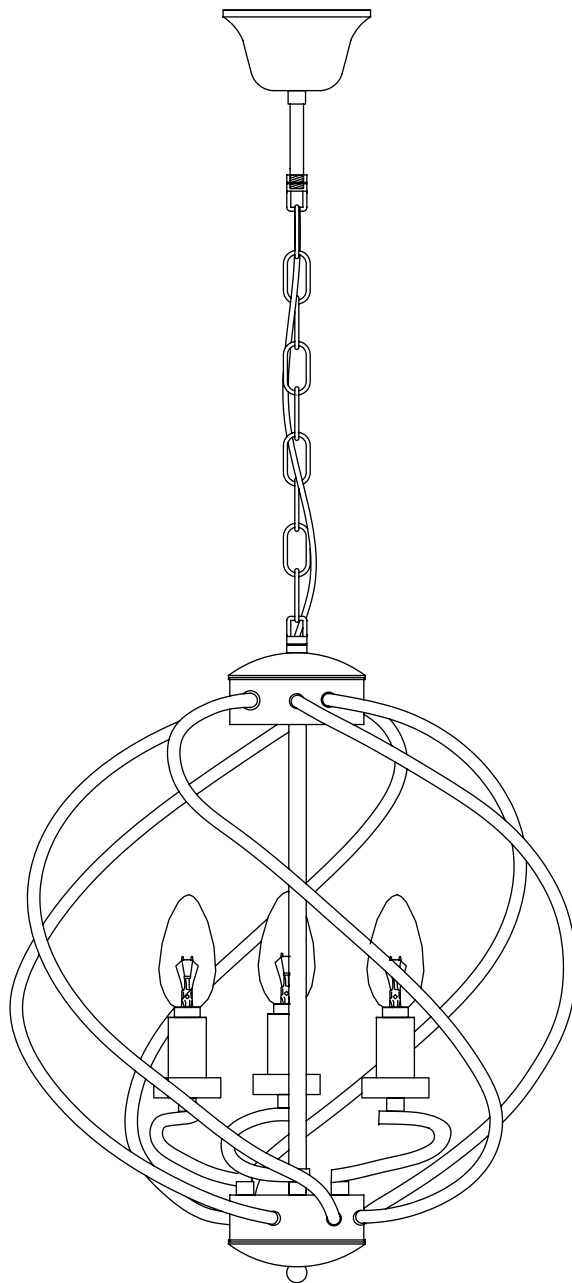

Модель 60105/3

СВЕТИЛЬНИК ОБЩЕГО НАЗНАЧЕНИЯ
ПОДВЕСНОЙ СВЕТИЛЬНИК | EUROSVET®

ИНСТРУКЦИЯ ПО СБОРКЕ

Комплекующая часть	Кол-во, шт.
Крепёжная планка	1
Потолочная чаша	1
Нижняя чаша	1
Цепь	1
Рожок	3
Арматура	6
Декоративная гайка	1
Центральная часть	1
Центральный провод	1