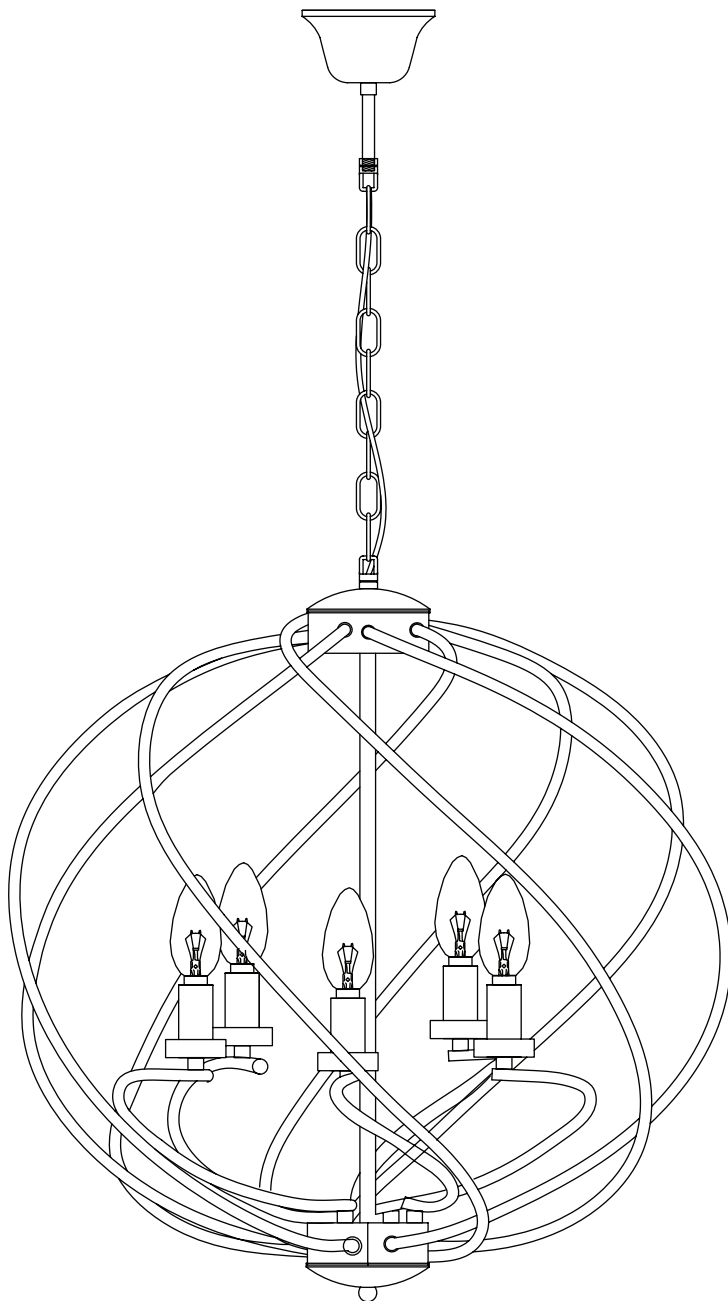

Модель 60105/5

СВЕТИЛЬНИК ОБЩЕГО НАЗНАЧЕНИЯ
ПОДВЕСНОЙ СВЕТИЛЬНИК | EUROSVET®

ИНСТРУКЦИЯ ПО СБОРКЕ

Комплекующая часть	Кол-во, шт.
Крепёжная планка	1
Потолочная чаша	1
Нижняя чаша	1
Цепь	1
Рожок	3
Арматура	8
Декоративная гайка	1
Центральная часть	1
Центральный провод	1