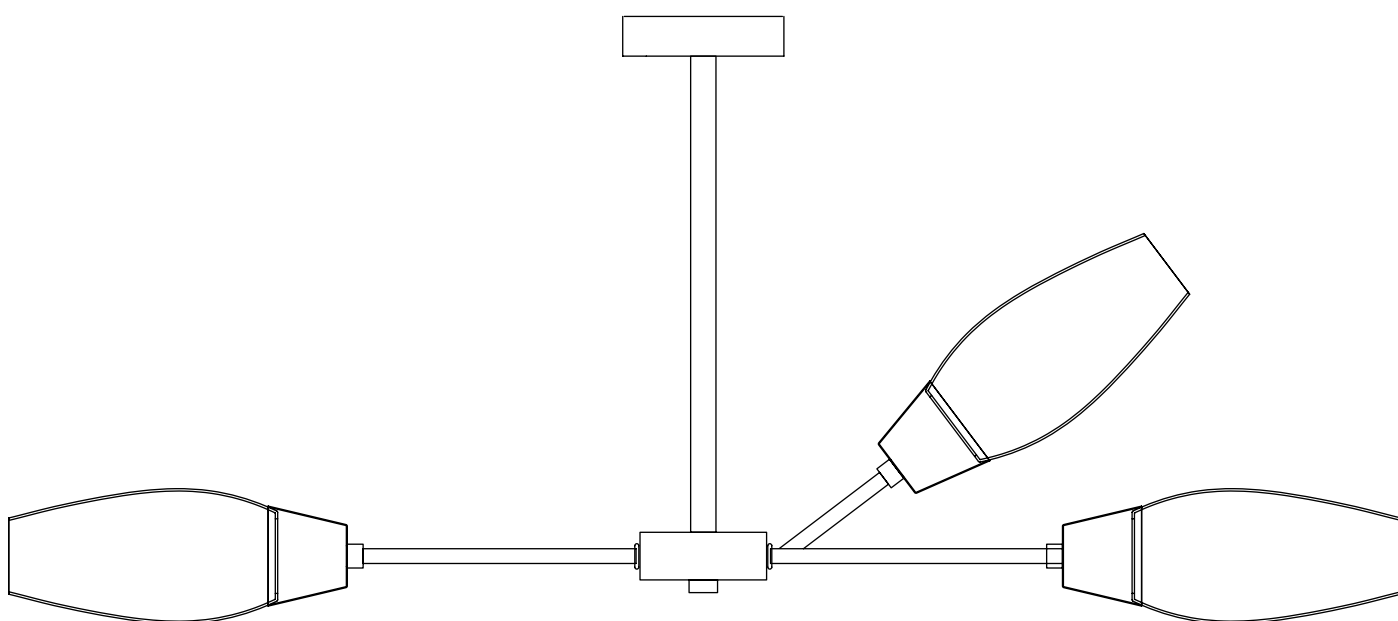

Модель 60140/9

СВЕТИЛЬНИК ОБЩЕГО НАЗНАЧЕНИЯ
ПОТОЛОЧНЫЙ СВЕТИЛЬНИК | EUROSVET®

ИНСТРУКЦИЯ ПО СБОРКЕ

Комплекующая часть	Кол-во, шт.
Крепёжная планка	1
Потолочная чаша	1
Центральная часть	1
Рожок	9
Нижняя чаша	1
Декоративная гайка	1
Плафон	9