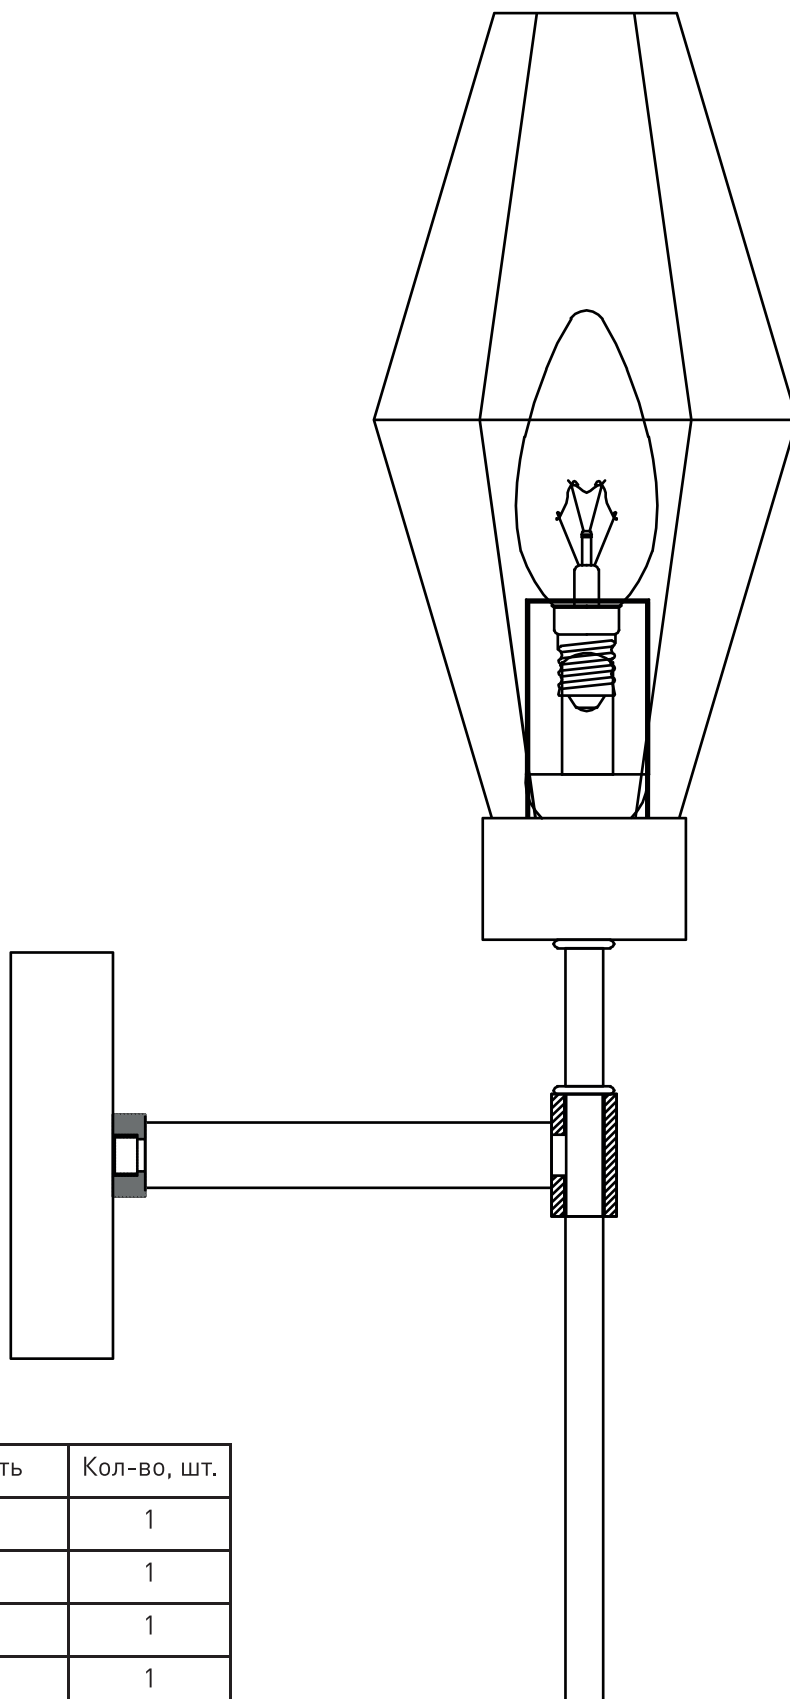

Модель 60143/1

СВЕТИЛЬНИК ОБЩЕГО НАЗНАЧЕНИЯ
НАСТЕННЫЙ СВЕТИЛЬНИК

EUROSVET®

ИНСТРУКЦИЯ ПО СБОРКЕ

Комплекующая часть	Кол-во, шт.
Крепежная планка	1
Настенная чаша	1
Рожок	1
Плафон	1
Декоративный элемент	1

- Установка приобретённого светильника должна производиться сертифицированным электриком!
- Отключайте электропитание перед установкой светильника!
- Используйте перчатки при монтаже ламп – это существенно продлевает срок их службы!
- До полного окончания сборки не выбрасывайте оберточную бумагу: в ней могут оставаться отдельные элементы люстры или случайно отсоединившиеся хрусталики!
- Не допускайте перепадов напряжения в сети выше 240В.
- При чистке арматуры используйте мягкую салфетку с чистящими средствами, специально предназначенными для металлических гальванизированных изделий.
- Запрещается монтаж светильников на любых легкоплавких, легковоспламеняющихся и токопроводящих поверхностях.
- Действие гарантии не распространяется на случаи нарушения правил эксплуатации, неправильной установки оборудования, внесения изменений в конструкцию светильника, невыполнения периодических профилактических работ или небрежности со стороны покупателя или третьих лиц. Действие гарантии не распространяется также на возможный дополнительный ущерб или дополнительные расходы, например, на отделку интерьера.