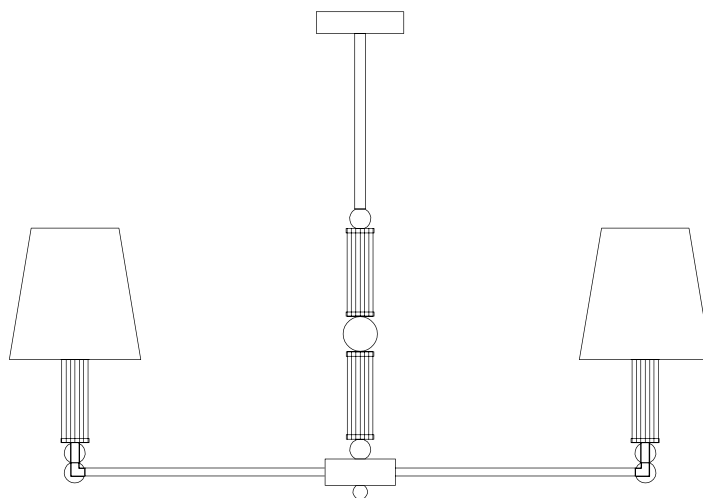

Модель 60145/6

СВЕТИЛЬНИК ОБЩЕГО НАЗНАЧЕНИЯ
ПОТОЛОЧНЫЙ СВЕТИЛЬНИК

EUROSVET®

ИНСТРУКЦИЯ ПО СБОРКЕ

Комплекующая часть	Кол-во, шт.
Крепежная планка	1
Потолочная чаша	1
Нижняя чаша	1
Центральная часть	1
Абажур	6
Рожок	6
Юбка патрона	6
Декоративная гайка	1