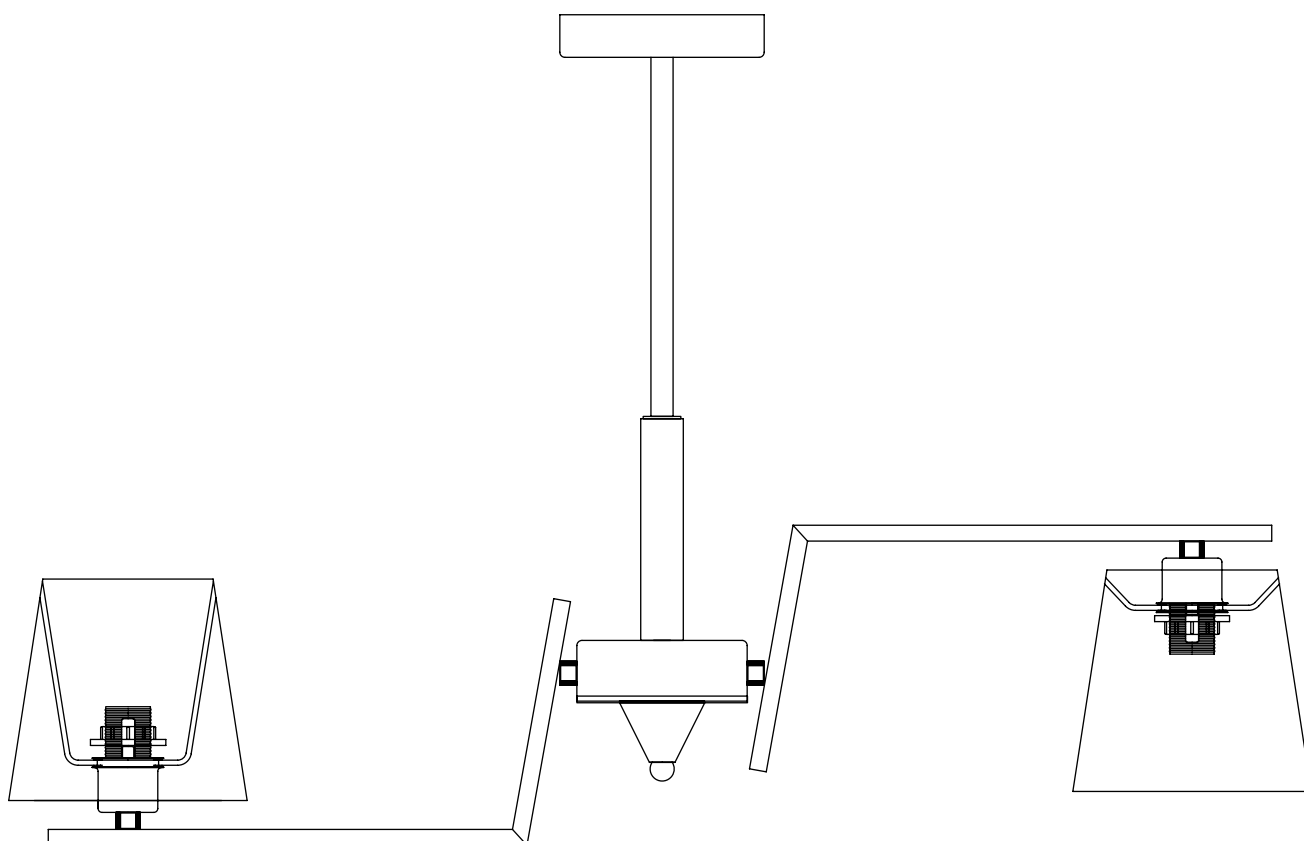

# Модель 60149/8

СВЕТИЛЬНИК ОБЩЕГО НАЗНАЧЕНИЯ  
ПОТОЛОЧНЫЙ СВЕТИЛЬНИК | EUROSVET®

## ИНСТРУКЦИЯ ПО СБОРКЕ

Комплекующая часть	Кол-во, шт.
Крепежная планка	1
Потолочная чаша	1
Нижняя чаша	1
Центральная часть	2
Абажур	8
Рожок	8
Юбка патрона	8
Декоративная гайка	1
Стакан патрона	8

- Установка приобретённого светильника должна производиться сертифицированным электриком!
- Отключайте электропитание перед установкой светильника!
- Используйте перчатки при монтаже ламп – это существенно продлевает срок их службы!
- До полного окончания сборки не выбрасывайте оберточную бумагу: в ней могут оставаться отдельные элементы люстры или случайно отсоединившиеся хрусталики!
- Не допускайте перепадов напряжения в сети выше 240В.
- При чистке арматуры используйте мягкую салфетку с чистящими средствами, специально предназначенными для металлических гальванизированных изделий.
- Запрещается монтаж светильников на любых легкоплавких, легковоспламеняющихся и токопроводящих поверхностях.
- Действие гарантии не распространяется на случаи нарушения правил эксплуатации, неправильной установки оборудования, внесения изменений в конструкцию светильника, невыполнения периодических профилактических работ или небрежности со стороны покупателя или третьих лиц. Действие гарантии не распространяется также на возможный дополнительный ущерб или дополнительные расходы, например, на отделку интерьера.