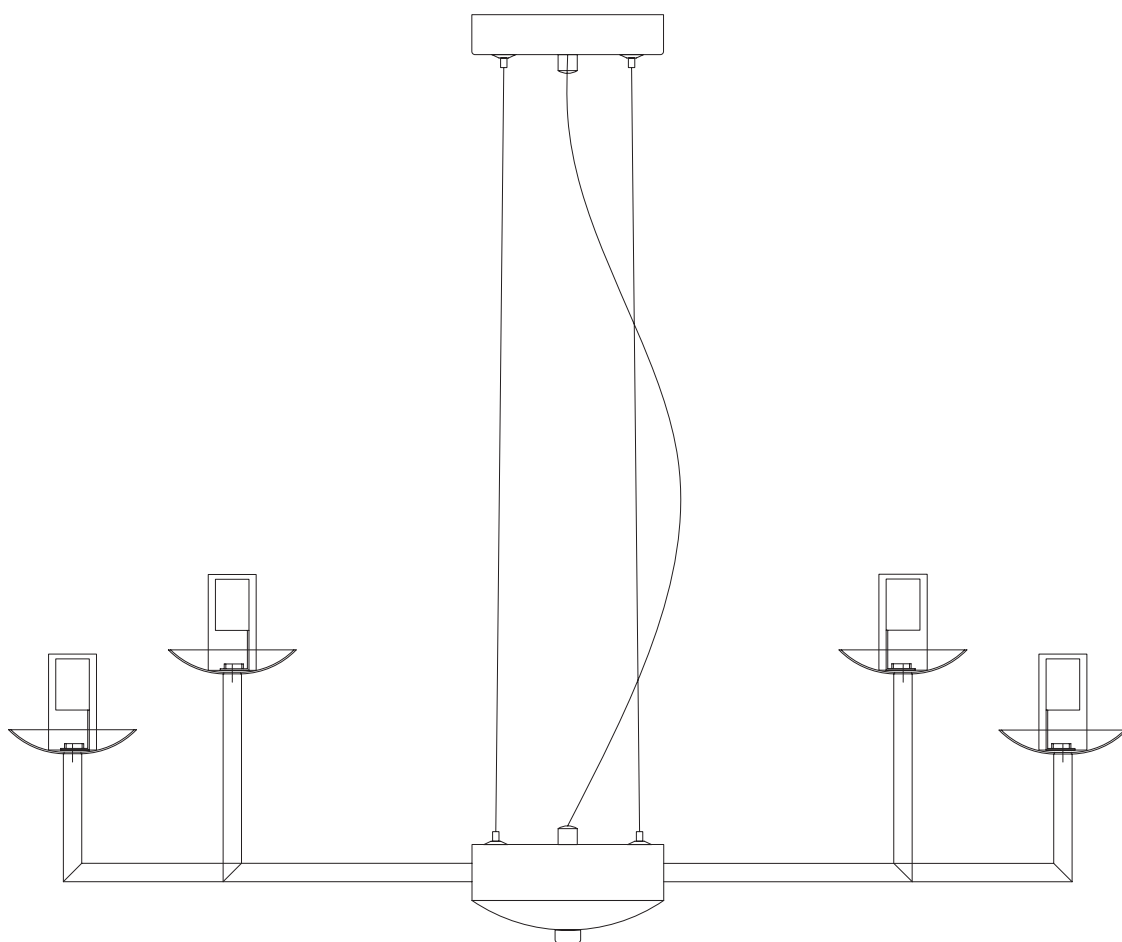

Модель 60150/10

СВЕТИЛЬНИК ОБЩЕГО НАЗНАЧЕНИЯ
ПОДВЕСНОЙ СВЕТИЛЬНИК

EUROSVET®

ИНСТРУКЦИЯ ПО СБОРКЕ

Комплекующая часть	Кол-во, шт.
Крепежная планка	1
Потолочная чаша	1
Центральный провод	1
Рожок	10
Подвес	3
Плафон патрона	10
Декоративная гайка	3