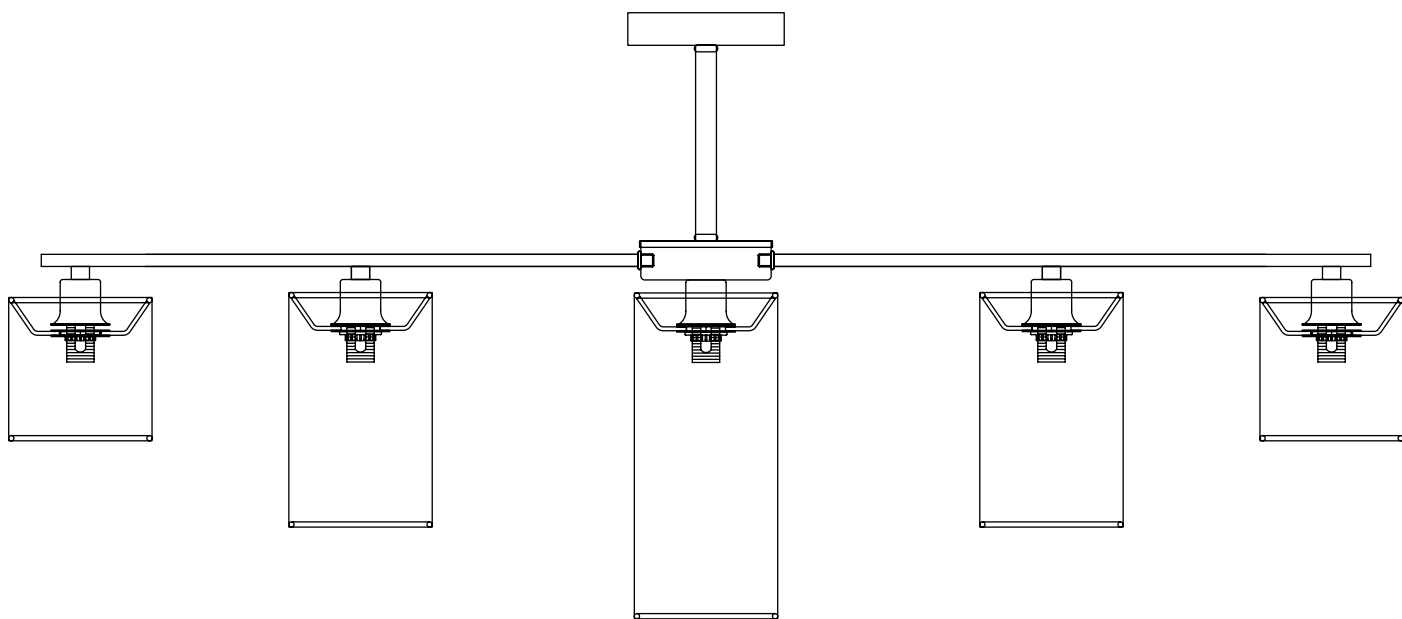

Модель 60151/7

СВЕТИЛЬНИК ОБЩЕГО НАЗНАЧЕНИЯ
ПОТОЛОЧНЫЙ СВЕТИЛЬНИК

EUROSVET®

ИНСТРУКЦИЯ ПО СБОРКЕ

Комплекующая часть	Кол-во, шт.
Крепежная планка	1
Потолочная чаша	1
Нижняя чаша	1
Центральная часть	1
Абажур	7
Рожок	7
Юбка патрона	7
Декоративная гайка	1
Стакан патрона	7