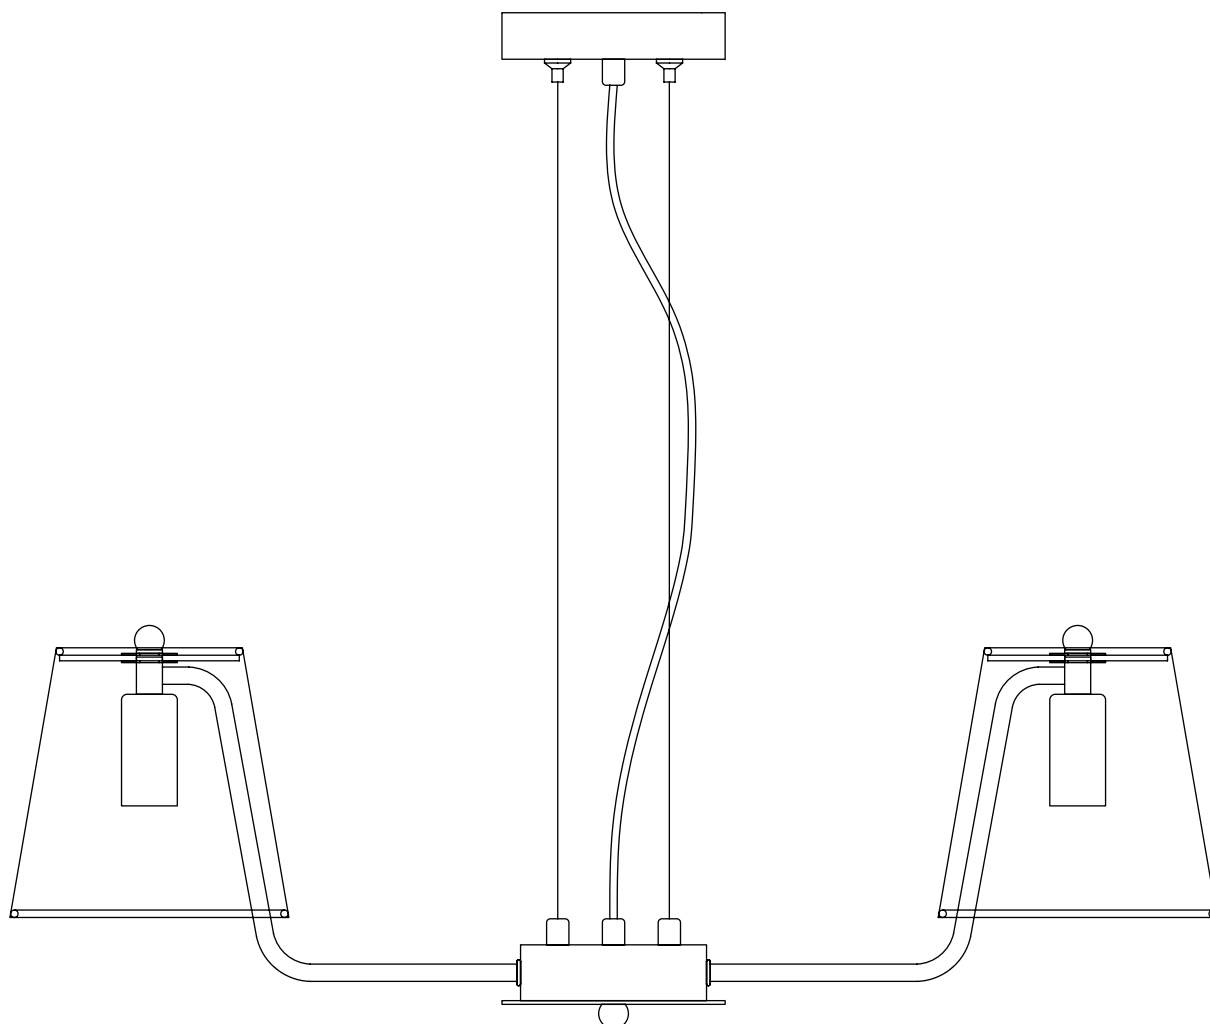

Модель 60155/3

СВЕТИЛЬНИК ОБЩЕГО НАЗНАЧЕНИЯ
ПОДВЕСНОЙ СВЕТИЛЬНИК | EUROSVET®

ИНСТРУКЦИЯ ПО СБОРКЕ

Комплекующая часть	Кол-во, шт.
Крепёжная планка	1
Потолочная чаша	1
Нижняя чаша	1
Провод	1
Подвес	3
Абажур	3
Декоративная гайка	4
Рожок	3