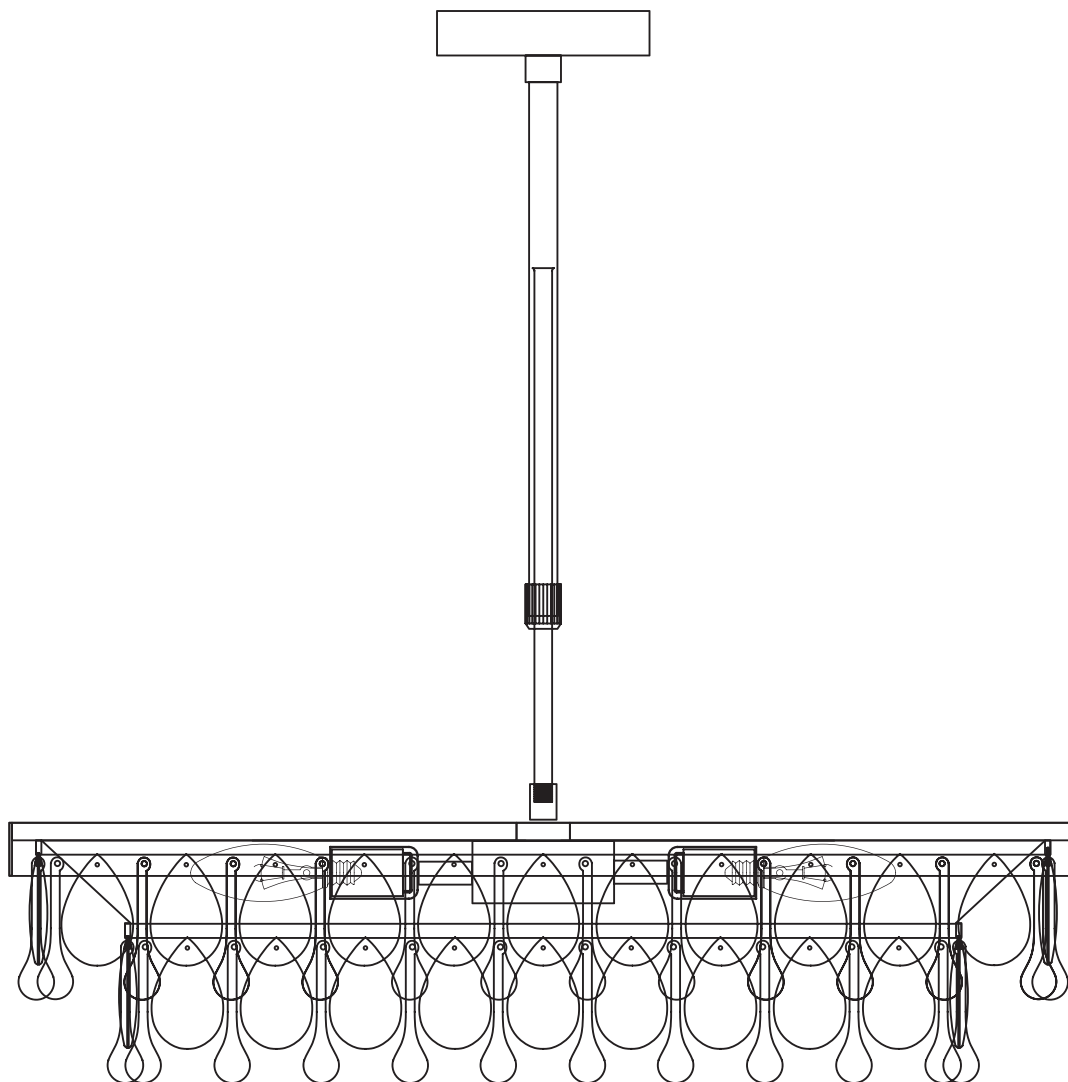

Модель 60165/6

СВЕТИЛЬНИК ОБЩЕГО НАЗНАЧЕНИЯ
ПОДВЕСНОЙ СВЕТИЛЬНИК

EUROSVET®

ИНСТРУКЦИЯ ПО СБОРКЕ

Комплекующая часть	Кол-во, шт.
Крепежная планка	1
Потолочная чаша	1
Центральная часть	1
Арматура	1
Декоративная гайка	1
Рожок	6
Декоративный элемент	124