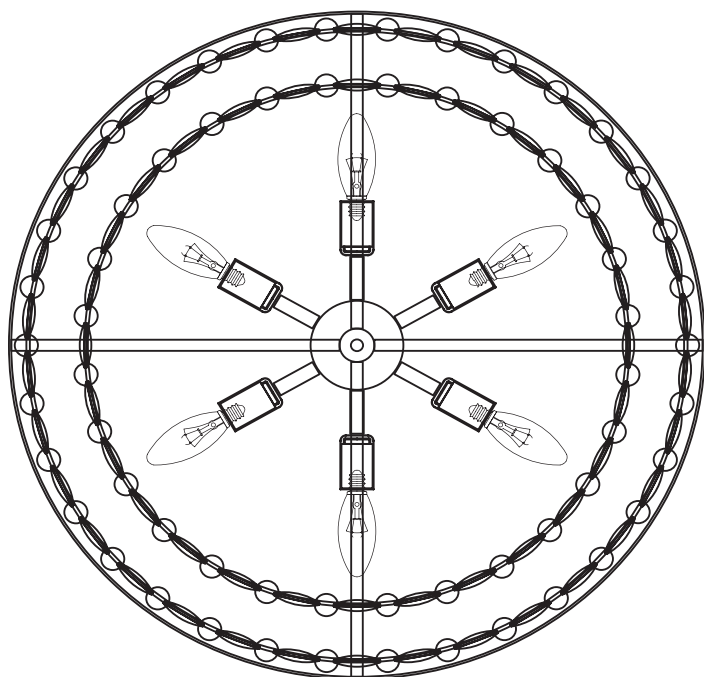

Модель 60165/6

СВЕТИЛЬНИК ОБЩЕГО НАЗНАЧЕНИЯ
ПОДВЕСНОЙ СВЕТИЛЬНИК

EUROSVET®

ИНСТРУКЦИЯ ПО СБОРКЕ

Комплекующая часть	Кол-во, шт.
Крепежная планка	1
Потолочная чаша	1
Центральная часть	1
Арматура	1
Декоративная гайка	1
Рожок	6
Декоративный элемент	124