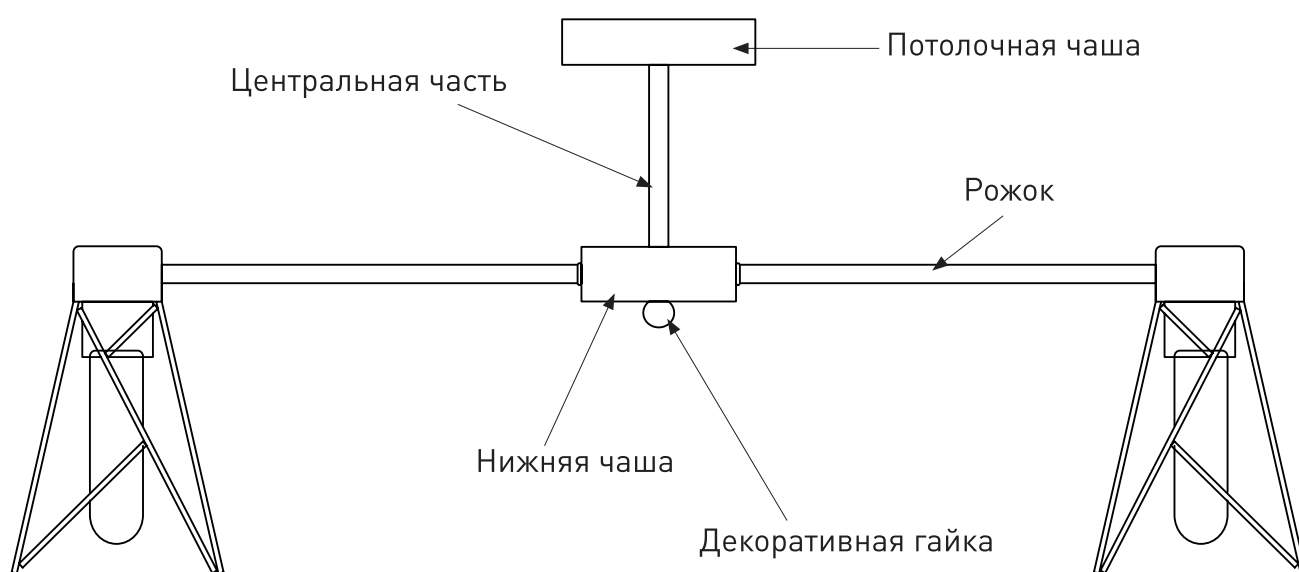

# Модель 70107/5

СВЕТИЛЬНИК ОБЩЕГО НАЗНАЧЕНИЯ  
ПОТОЛОЧНЫЙ СВЕТИЛЬНИК

EUROSVET®

## ИНСТРУКЦИЯ ПО СБОРКЕ

Комплекующая часть	Кол-во, шт.
Крепежная планка	1
Потолочная чаша	1
Нижняя чаша	1
Центральная часть	1
Декоративная гайка	1
Рожок	5

- Установка приобретённого светильника должна производиться сертифицированным электриком!
- Отключайте электропитание перед установкой светильника!
- Используйте перчатки при монтаже ламп – это существенно продлевает срок их службы!
- До полного окончания сборки не выбрасывайте оберточную бумагу: в ней могут оставаться отдельные элементы люстры или случайно отсоединившиеся хрусталики!
- Не допускайте перепадов напряжения в сети выше 240В.
- При чистке арматуры используйте мягкую салфетку с чистящими средствами, специально предназначенными для металлических гальванизированных изделий.
- Запрещается монтаж светильников на любых легкоплавких, легковоспламеняющихся и токопроводящих поверхностях.
- Действие гарантии не распространяется на случаи нарушения правил эксплуатации, неправильной установки оборудования, внесения изменений в конструкцию светильника, невыполнения периодических профилактических работ или небрежности со стороны покупателя или третьих лиц. Действие гарантии не распространяется также на возможный дополнительный ущерб или дополнительные расходы, например, на отделку интерьера.