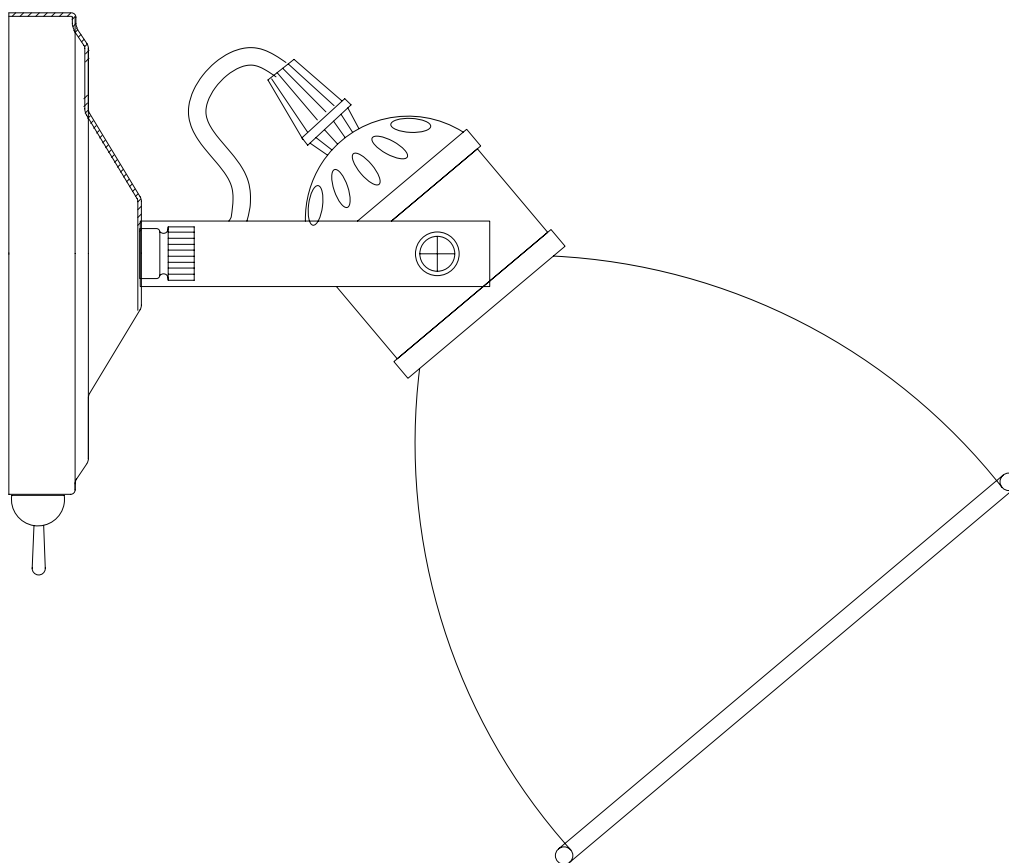

Модель 70112/1

СВЕТИЛЬНИК ОБЩЕГО НАЗНАЧЕНИЯ
НАСТЕННЫЙ СВЕТИЛЬНИК

EUROSVET®

ИНСТРУКЦИЯ ПО СБОРКЕ

Комплекующая часть	Кол-во, шт.
Крепежная планка	1
Основание с выключателем	1
Рожок	1
Декоративная гайка	2

- Установка приобретённого светильника должна производиться сертифицированным электриком!
- Отключайте электропитание перед установкой светильника!
- Используйте перчатки при монтаже ламп – это существенно продлевает срок их службы!
- До полного окончания сборки не выбрасывайте оберточную бумагу: в ней могут оставаться отдельные элементы люстры или случайно отсоединившиеся хрусталики!
- Не допускайте перепадов напряжения в сети выше 240В.
- При чистке арматуры используйте мягкую салфетку с чистящими средствами, специально предназначенными для металлических гальванизированных изделий.
- Запрещается монтаж светильников на любых легкоплавких, легковоспламеняющихся и токопроводящих поверхностях.
- Действие гарантии не распространяется на случаи нарушения правил эксплуатации, неправильной установки оборудования, внесения изменений в конструкцию светильника, невыполнения периодических профилактических работ или небрежности со стороны покупателя или третьих лиц. Действие гарантии не распространяется также на возможный дополнительный ущерб или дополнительные расходы, например, на отделку интерьера.