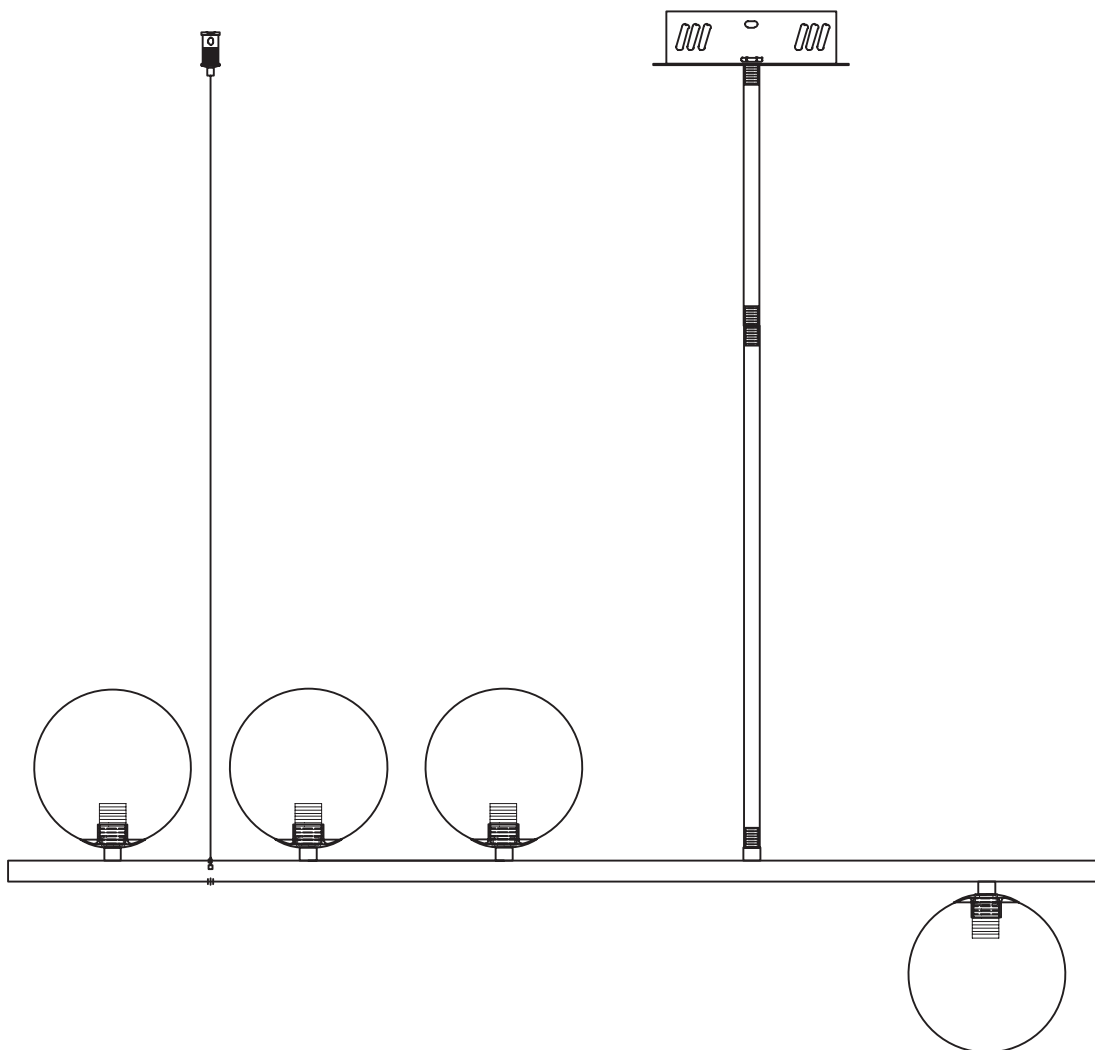

Модель 90136/4

СВЕТИЛЬНИК ОБЩЕГО НАЗНАЧЕНИЯ
ПОДВЕСНОЙ СВЕТИЛЬНИК | EUROSVET®

ИНСТРУКЦИЯ ПО СБОРКЕ

Комплекующая часть	Кол-во, шт.
Крепёжная планка	1
Основание	1
Подвес	1
Рожок	1
Плафон	4

- Установка приобретённого светильника должна производиться сертифицированным электриком!
- Отключайте электропитание перед установкой светильника!
- Используйте перчатки при монтаже ламп – это существенно продлевает срок их службы!
- До полного окончания сборки не выбрасывайте оберточную бумагу: в ней могут оставаться отдельные элементы люстры или случайно отсоединившиеся хрусталики!
- Не допускайте перепадов напряжения в сети выше 240В.
- При чистке арматуры используйте мягкую салфетку с чистящими средствами, специально предназначенными для металлических гальванизированных изделий.
- Запрещается монтаж светильников на любых легкоплавких, легковоспламеняющихся и токопроводящих поверхностях.
- Действие гарантии не распространяется на случаи нарушения правил эксплуатации, неправильной установки оборудования, внесения изменений в конструкцию светильника, невыполнения периодических профилактических работ или небрежности со стороны покупателя или третьих лиц. Действие гарантии не распространяется также на возможный дополнительный ущерб или дополнительные расходы, например, на отделку интерьера.