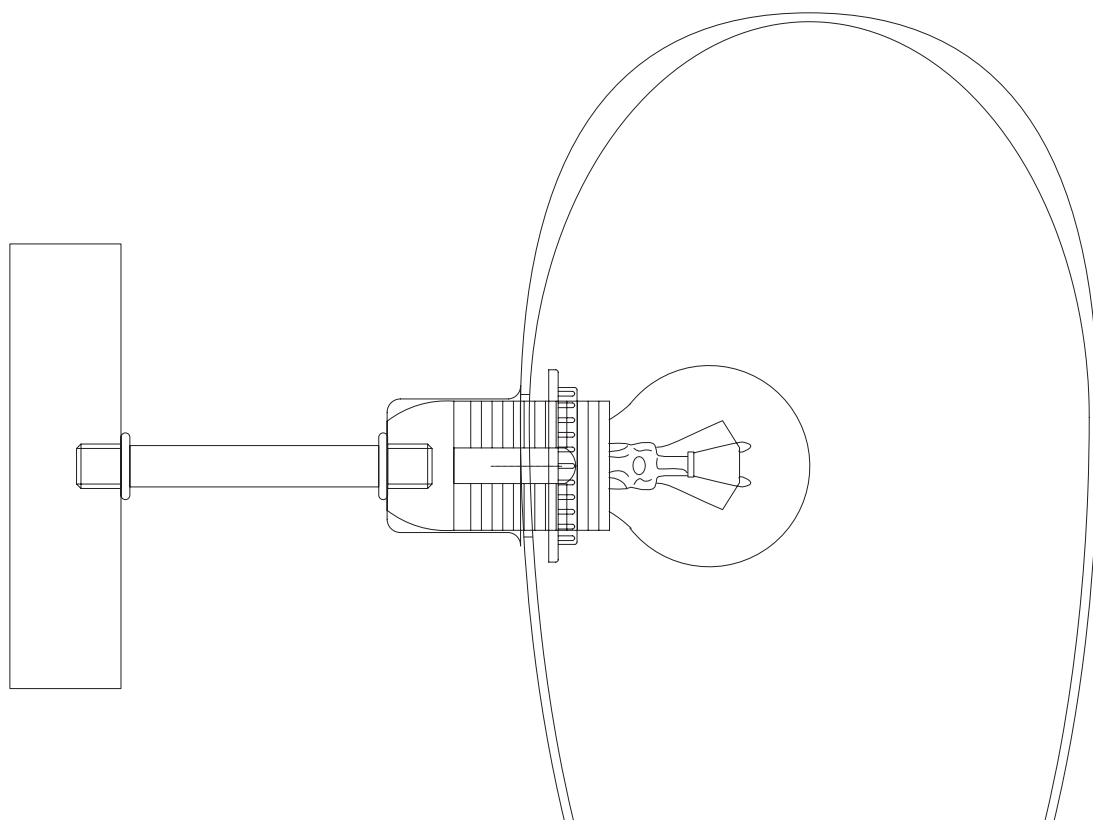

# Модель 70141/1

СВЕТИЛЬНИК ОБЩЕГО НАЗНАЧЕНИЯ  
НАСТЕННЫЙ СВЕТИЛЬНИК | EUROSVET®

## ИНСТРУКЦИЯ ПО СБОРКЕ

Комплекующая часть	Кол-во, шт.
Крепежная планка	1
Настенная чаша	1
Рожок	1
Юбка патрона	1
Плафон	1

- Установка приобретённого светильника должна производиться сертифицированным электриком!
- Отключайте электропитание перед установкой светильника!
- Используйте перчатки при монтаже ламп – это существенно продлевает срок их службы!
- До полного окончания сборки не выбрасывайте оберточную бумагу: в ней могут оставаться отдельные элементы люстры или случайно отсоединившиеся хрусталики!
- Не допускайте перепадов напряжения в сети выше 240В.
- При чистке арматуры используйте мягкую салфетку с чистящими средствами, специально предназначенными для металлических гальванизированных изделий.
- Запрещается монтаж светильников на любых легкоплавких, легковоспламеняющихся и токопроводящих поверхностях.
- Действие гарантии не распространяется на случаи нарушения правил эксплуатации, неправильной установки оборудования, внесения изменений в конструкцию светильника, невыполнения периодических профилактических работ или небрежности со стороны покупателя или третьих лиц. Действие гарантии не распространяется также на возможный дополнительный ущерб или дополнительные расходы, например, на отделку интерьера.