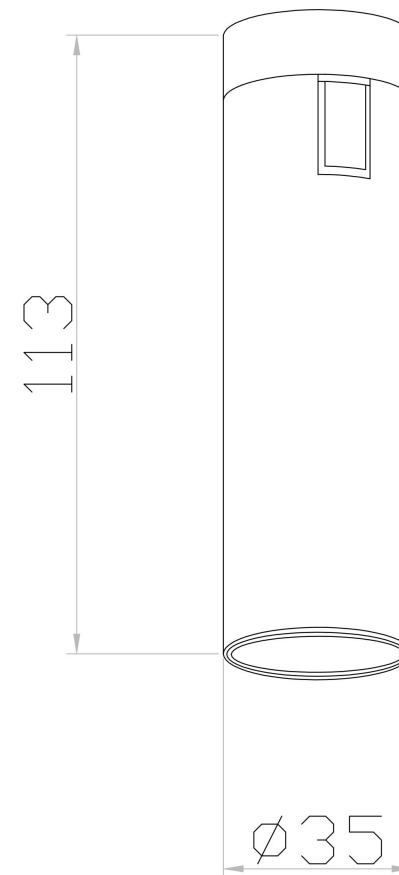

①

MAX 5W  
200 Lumen

Модель: TR143-1-5W3K-W-B  
Коллекция: Magnetic track system

Focus Led  
Трековый светильник