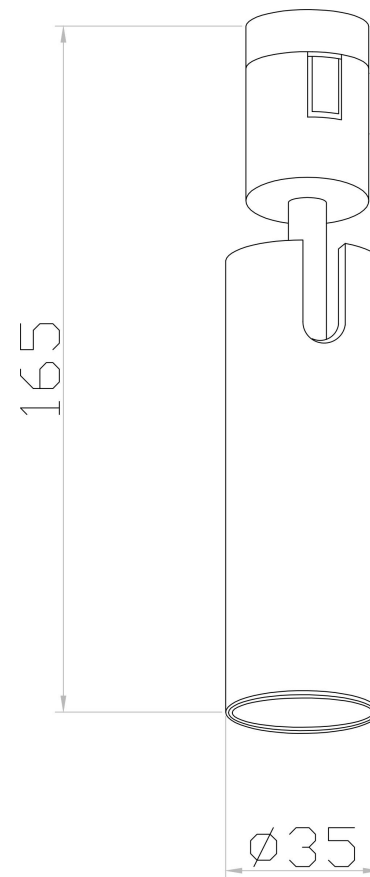

①

MAX 5W
200 Lumen

Модель: TR144-1-5W3K-W-B
Коллекция: Magnetic track system

Focus Led
Трековый светильник