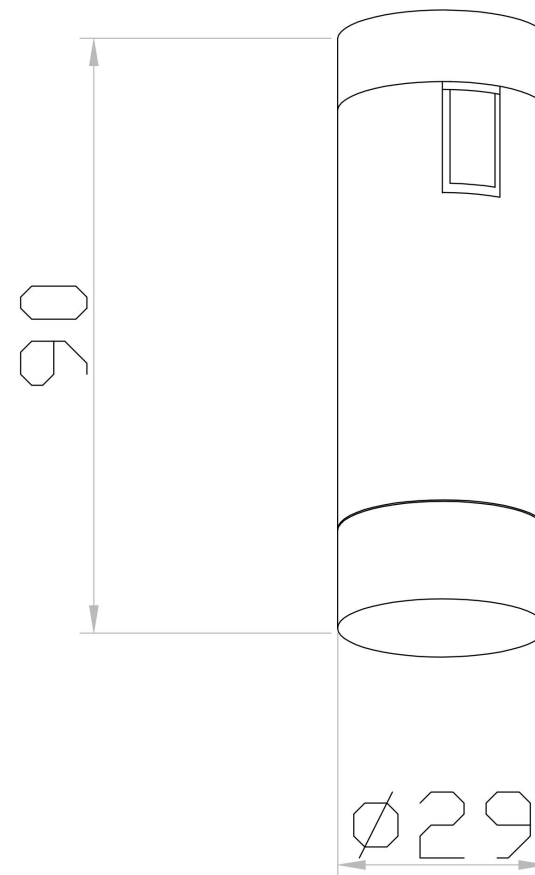

1

MAX 3W  
90 Lumen

Модель: TR145-1-3W3K-W-B  
Коллекция: Magnetic track system

Skim  
Трековый светильник