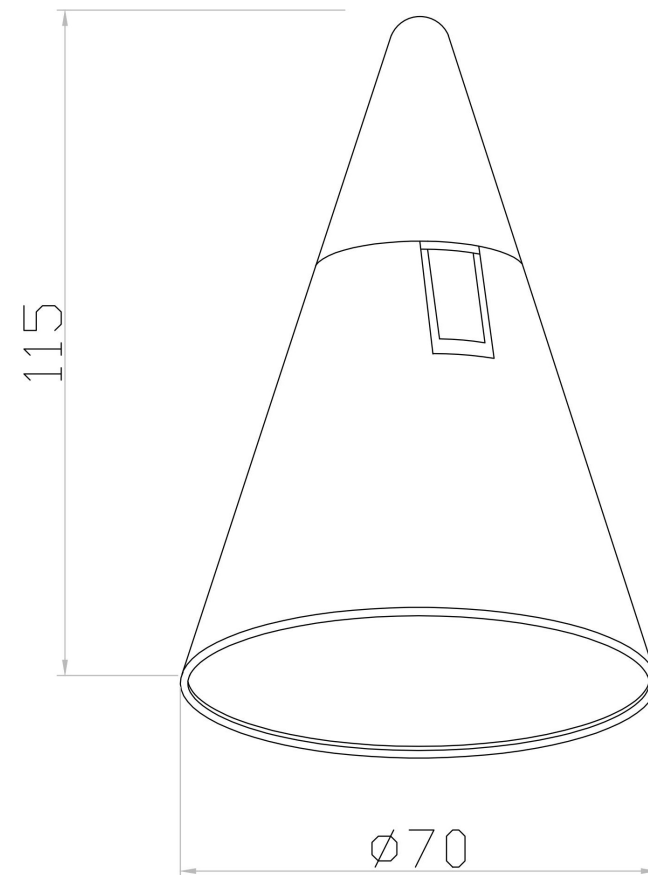

1

MAX 5W
290 Lumen

Модель: TR146-1-5W3K-B
Коллекция: Magnetic track system

Keila
Трековый светильник