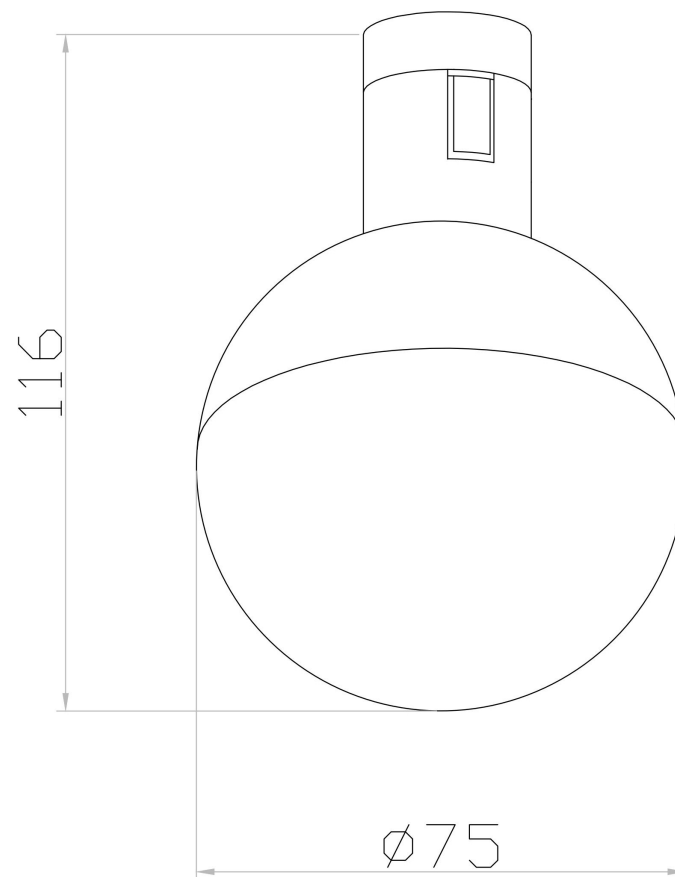

1

MAX 5W  
300 Lumen

Модель: TR149-1-5W3K-B  
Коллекция: Magnetic track system

Luna  
Трековый светильник