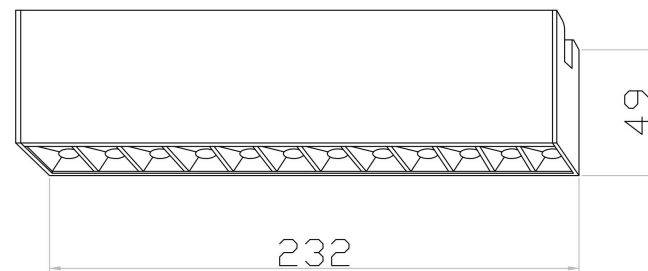

①

MAX 12W
550 Lumen

Модель: TR150-1-12W3K-M-BS
Коллекция: Magnetic track system

Points
Трековый светильник