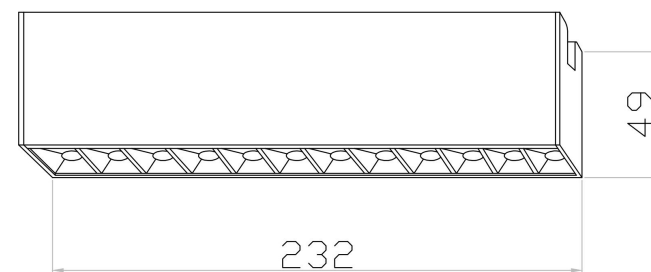

①

MAX 12W  
580 Lumen

Модель: TR150-1-12W3K-M-B  
Коллекция: Magnetic track system

Points  
Трековый светильник