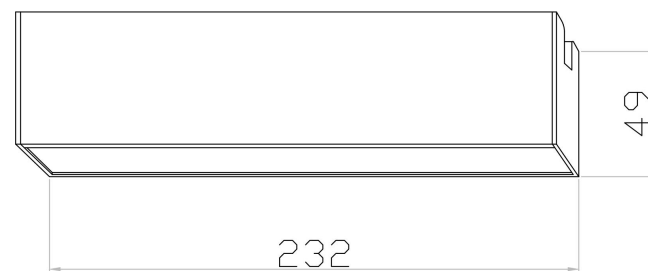

①

MAX 12W
460 Lumen

Модель: TR151-1-12W3K-B
Коллекция: Magnetic track system

Basis
Трековый светильник