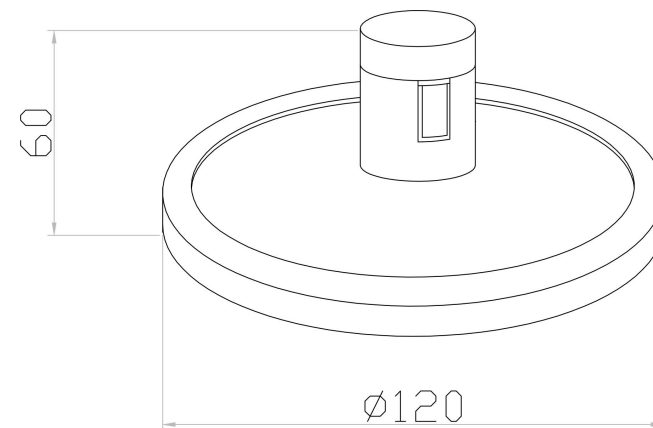

1

MAX 7W  
230 Lumen

Модель: TR152-1-7W3K-BS  
Коллекция: Magnetic track system

Plato  
Трековый светильник