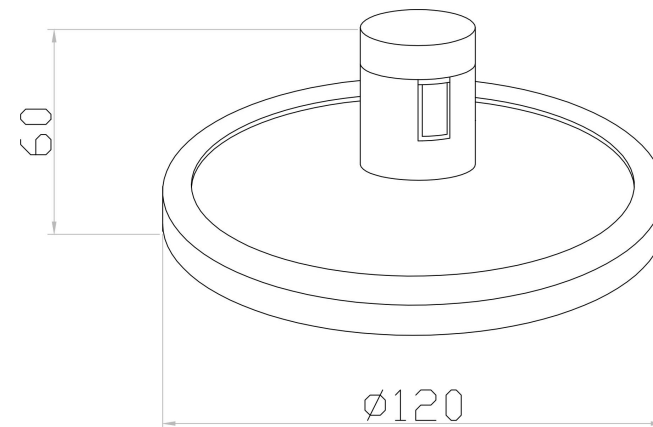

1

MAX 7W
190 Lumen

Модель: TR152-1-7W3K-B
Коллекция: Magnetic track system

Plato
Трековый светильник